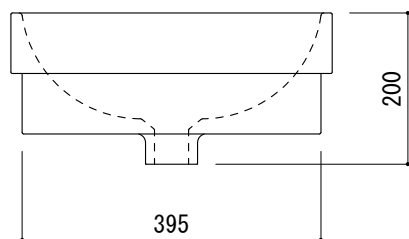

カウンター切込寸法

※陶器製品には寸法公差があります。
洗面器の収め方をご確認の上、必ず現物を合わせて
カウンターの切込を行ってください。

品名
洗面器 -FLAMINIA, Twin-

品番
AAA70-0205

仕様
半埋め込み/オーバーフロー付き/陶器/ホワイト

重量 9.8kg	容量 7.5L	縮尺 1:10
-------------	------------	------------

大洋金物株式会社 ティーフォーム事業部 **Tform**