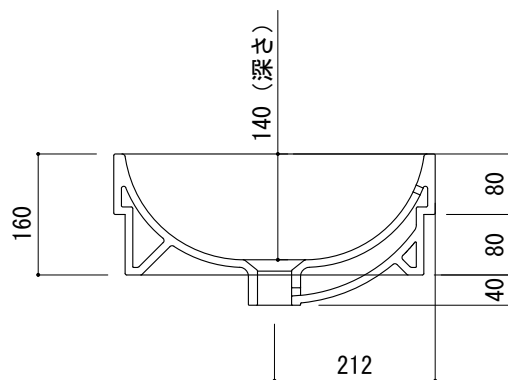

カウンター切込寸法

※陶器製品には寸法公差があります。
洗面器の収め方をご確認の上、必ず現物を合わせて
カウンターの切込を行ってください。

品名
洗面器 -FLAMINIA, Twin-

品番
AAA70-0205

仕様
半埋め込み/オーバーフロー付き/陶器/ホワイト

重量 9.8kg	容量 7.5L	縮尺 1:10
-------------	------------	------------

大洋金物株式会社 ティーフォーム事業部 **Tform**