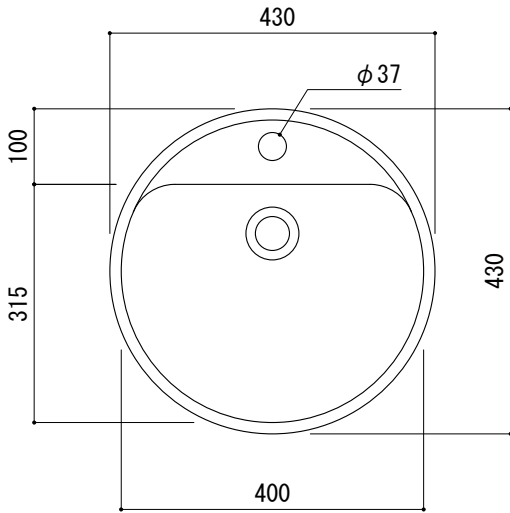

カウンター切込寸法

※陶器製品には寸法公差があります。  
洗面器の収め方をご確認の上、必ず現物を合わせて  
カウンターの切込を行ってください。

品名  
洗面器 -FLAMINIA, Twin-

品番  
AAA70-0206

仕様  
せり出し半埋め込み/オーバーフロー付き/陶器/ホワイト

重量 12kg	容量 6.2L	縮尺 1:10
------------	------------	------------