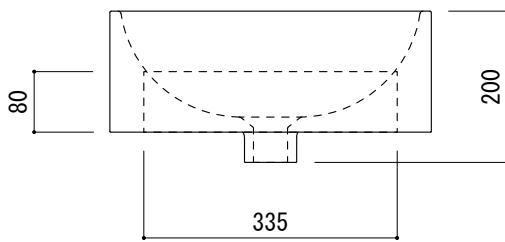

カウンター切込寸法

※陶器製品には寸法公差があります。  
洗面器の収め方をご確認の上、必ず現物を合わせて  
カウンターの切込を行ってください。

品名  
洗面器 -FLAMINIA, Twin-

品番  
AAA70-0206

仕様  
せり出し半埋め込み/オーバーフロー付き/陶器/ホワイト

重量 12kg	容量 6.2L	縮尺 1:10
------------	------------	------------