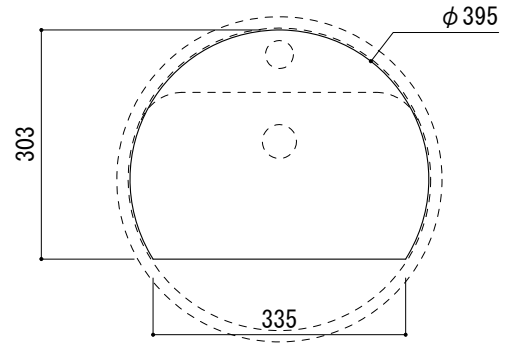

カウンター切込寸法

※陶器製品には寸法公差があります。  
洗面器の収め方をご確認の上、必ず現物を合わせて  
カウンターの切込を行ってください。

品名  
洗面器 -FLAMINIA, Twin-

品番  
AAA70-0206

仕様  
せり出し半埋め込み/オーバーフロー付き/陶器/ホワイト

重量 12kg	容量 6.2L	縮尺 1:10
------------	------------	------------