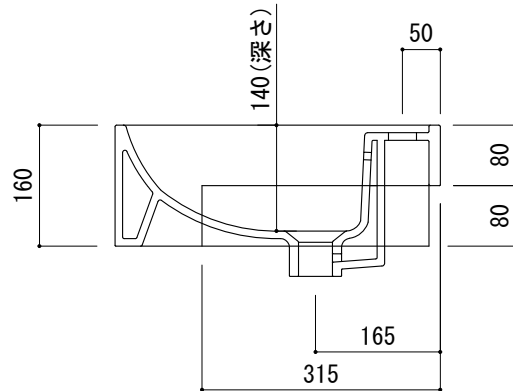

カウンター切込寸法

※陶器製品には寸法公差があります。  
洗面器の収め方をご確認の上、必ず現物を合わせて  
カウンターの切込を行ってください。

品名  
洗面器 -FLAMINIA, Twin-

品番  
AAA70-0206

仕様  
せり出し半埋め込み/オーバーフロー付き/陶器/ホワイト

重量 12kg	容量 6.2L	縮尺 1:10
------------	------------	------------