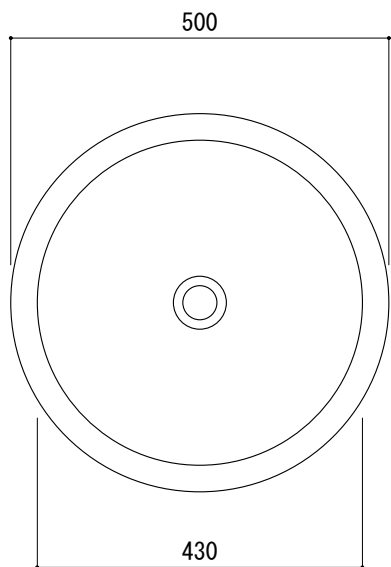

カウンター切込寸法

※陶器製品には寸法公差があります。  
洗面器の取め方をご確認の上、必ず現物を合わせて  
カウンターの切込を行ってください。

品名  
洗面器 -FLAMINIA, Twin-

品番  
AAA70-0207

仕様  
アンダーカウンター/オーバーフロー付き/陶器/ホワイト

重量 8.5kg	容量 11.8L	縮尺 1:10
-------------	-------------	------------