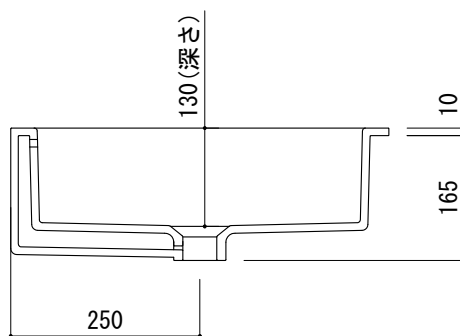

カウンター切込寸法

※陶器製品には寸法公差があります。  
洗面器の取め方をご確認の上、必ず現物を合わせて  
カウンターの切込を行ってください。

品名  
洗面器 -FLAMINIA, Twin-

品番  
AAA70-0207

仕様  
アンダーカウンター/オーバーフロー付き/陶器/ホワイト

重量 8.5kg	容量 11.8L	縮尺 1:10
-------------	-------------	------------