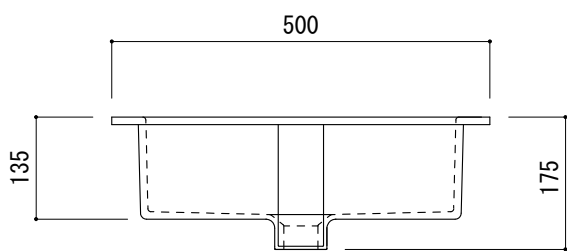

カウンター切込寸法

※陶器製品には寸法公差があります。  
洗面器の取め方をご確認の上、必ず現物を合わせて  
カウンターの切込を行ってください。

品名  
洗面器 -FLAMINIA, Twin-

品番  
AAA70-0207

仕様  
アンダーカウンター/オーバーフロー付き/陶器/ホワイト

重量 8.5kg	容量 11.8L	縮尺 1:10
-------------	-------------	------------