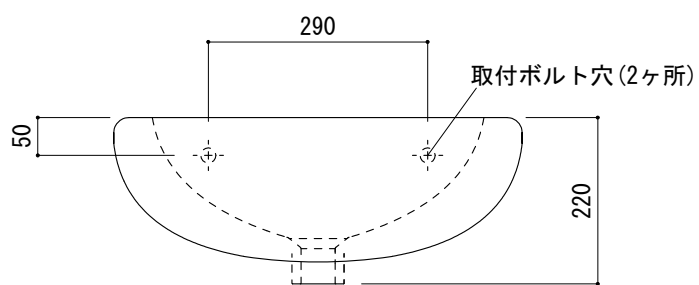

○ = φ30もしくはφ35の水栓取付用穴あけ加工を承ります。
 必要な場合、ご注文の際にご指示ください。

品名
洗面器 -FLAMINIA, Relax-

品番
AAA70-0301

仕様
壁掛け/オーバーフロー付き/壁取付ボルト付属/陶器/ホワイト

重量 10kg	容量 6L	縮尺 1:10
------------	----------	------------

大洋金物株式会社 ティーフォーム事業部 **Tform**