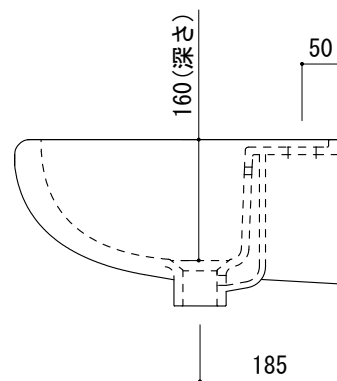

○ = φ30もしくはφ35の水栓取付用穴あけ加工を承ります。
 必要な場合、ご注文の際にご指示ください。

品名
洗面器 -FLAMINIA, Relax-

品番
AAA70-0301

仕様
壁掛け/オーバーフロー付き/壁取付ボルト付属/陶器/ホワイト

重量 10kg	容量 6L	縮尺 1:10
------------	----------	------------

大洋金物株式会社 ティーフォーム事業部 **Tform**