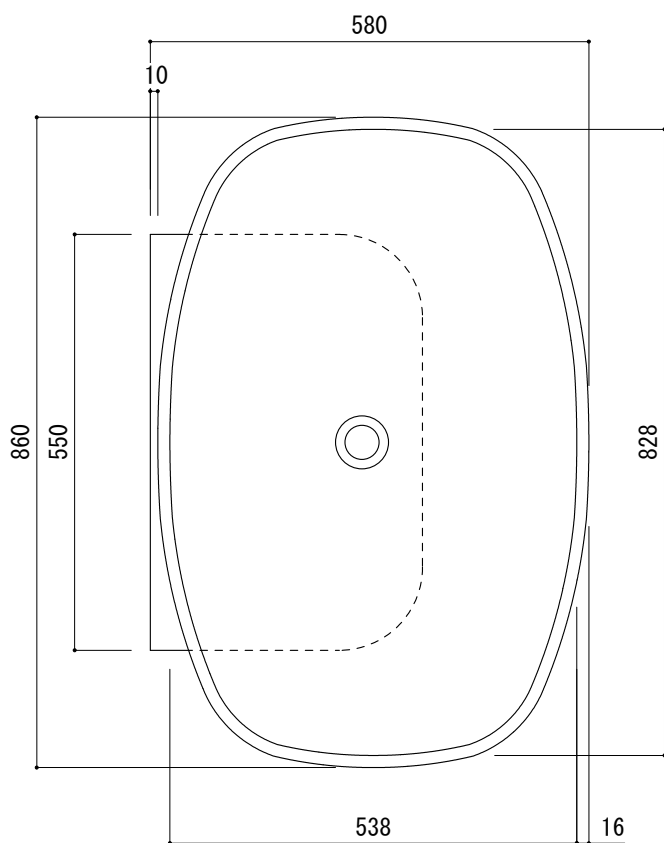

カウンター切込寸法

※陶器製品には寸法公差があります。
洗面器の取め方をご確認の上、必ず現物に合わせて
カウンターに切込を行ってください。
※カウンタートップ置きの場合も壁固定が必要です。

品名	洗面器 -FLAMINIA, Nuda-			品番	AAA70-0701		
仕様	壁掛け、カウンタートップ/オーバーフローなし/壁取付ボルト付属/陶器/ホワイト			重量	26.5kg	容量	31L
						縮尺	1:10
大洋金物株式会社 ティーフォルム事業部 Tform							