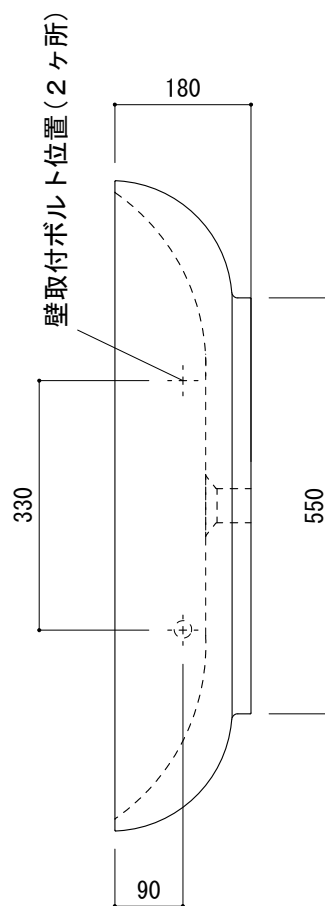

カウンター切込寸法

※陶器製品には寸法公差があります。
洗面器の取め方をご確認の上、必ず現物に合わせて
カウンターに切込を行ってください。
※カウンタートップ置きの場合も壁固定が必要です。

品名	洗面器 -FLAMINIA, Nuda-			品番	AAA70-0701		
仕様	壁掛け、カウンタートップ/オーバーフローなし/壁取付ボルト付属/陶器/ホワイト			重量	26.5kg	容量	31L
						縮尺	1:10
大洋金物株式会社 ティーフォルム事業部 Tform							