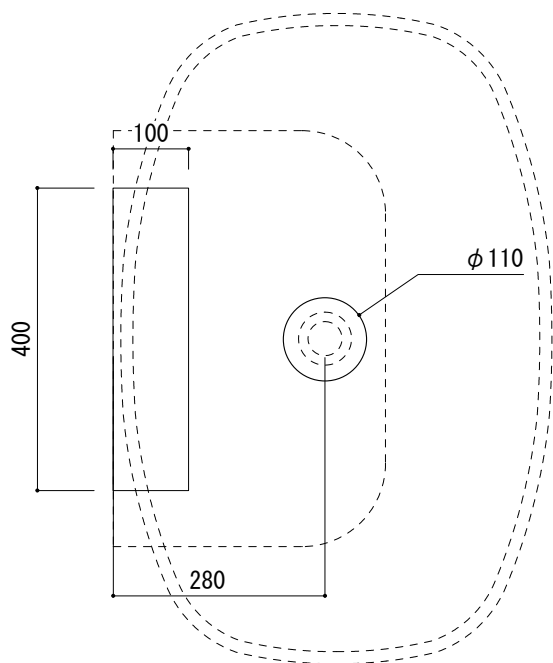

カウンター切込寸法

※陶器製品には寸法公差があります。
洗面器の取め方をご確認の上、必ず現物に合わせて
カウンターに切込を行ってください。
※カウンタートップ置きの場合も壁固定が必要です。

品名	洗面器 -FLAMINIA, Nuda-			品番	AAA70-0701		
仕様	壁掛け、カウンタートップ/オーバーフローなし/壁取付ボルト付属/陶器/ホワイト			重量	26.5kg	容量	31L
						縮尺	1:10
大洋金物株式会社 ティーフォルム事業部 Tform							