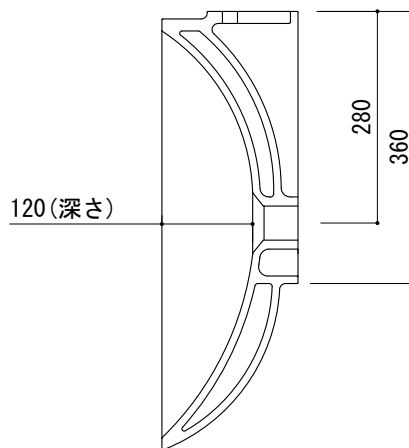

カウンター切込寸法

※陶器製品には寸法公差があります。
洗面器の取め方をご確認の上、必ず現物に合わせて
カウンターに切込を行ってください。
※カウンタートップ置きの場合も壁固定が必要です。

品名	洗面器 -FLAMINIA, Nuda-			品番	AAA70-0701		
仕様	壁掛け、カウンタートップ/オーバーフローなし/壁取付ボルト付属/陶器/ホワイト			重量	26.5kg	容量	31L
						縮尺	1:10
大洋金物株式会社 ティーフォルム事業部 Tform							