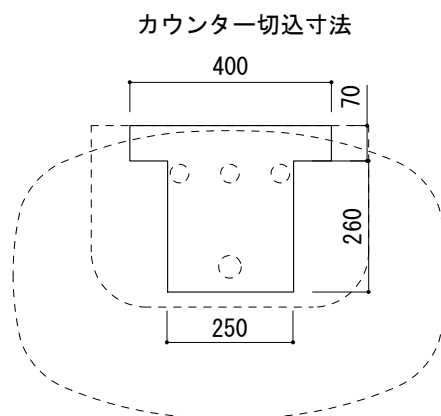

○ = φ30もしくはφ35の水栓取付用穴あけ加工を承ります。  
 必要な場合、ご注文の際にご指示ください。

※陶器製品には寸法公差があります。  
 洗面器の収め方をご確認の上、必ず現物を合わせて  
 カウンターの切込を行ってください。  
 ※カウンタートップ置きの場合も壁固定が必要です。

品名 洗面器 -FLAMINIA, Nuda-	品番 AAA70-0703		
仕様 壁掛け、カウンター置き/オーバーフロー付き/壁取付ボルト付属/ 陶器/ホワイト	重量 27.5kg	容量 12L	縮尺 1:15
	大洋金物株式会社 ティーフォーム事業部 <b>Tform</b>		