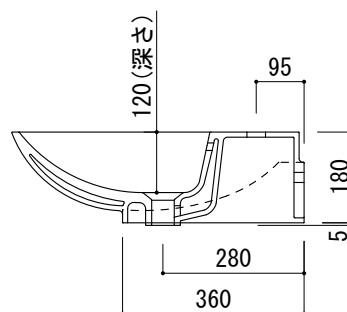

○ = φ30もしくはφ35の水栓取付用穴あけ加工を承ります。  
 必要な場合、ご注文の際にご指示ください。

※陶器製品には寸法公差があります。  
 洗面器の収め方をご確認の上、必ず現物を合わせて  
 カウンターの切込を行ってください。  
 ※カウンタートップ置きの場合も壁固定が必要です。

品名 洗面器 -FLAMINIA, Nuda-	品番 AAA70-0703		
仕様 壁掛け、カウンター置き/オーバーフロー付き/壁取付ボルト付属/ 陶器/ホワイト	重量 27.5kg	容量 12L	縮尺 1:15
	大洋金物株式会社 ティーフォーム事業部 <b>Tform</b>		