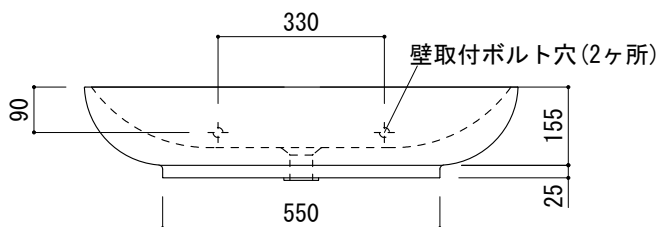

○ = φ30もしくはφ35の水栓取付用穴あけ加工を承ります。  
 必要な場合、ご注文の際にご指示ください。

※陶器製品には寸法公差があります。  
 洗面器の収め方をご確認の上、必ず現物を合わせて  
 カウンターの切込を行ってください。  
 ※カウンタートップ置きの場合も壁固定が必要です。

品名 洗面器 -FLAMINIA, Nuda-	品番 AAA70-0703		
仕様 壁掛け、カウンター置き/オーバーフロー付き/壁取付ボルト付属/ 陶器/ホワイト	重量 27.5kg	容量 12L	縮尺 1:15
	大洋金物株式会社 ティーフォーム事業部 <b>Tform</b>		