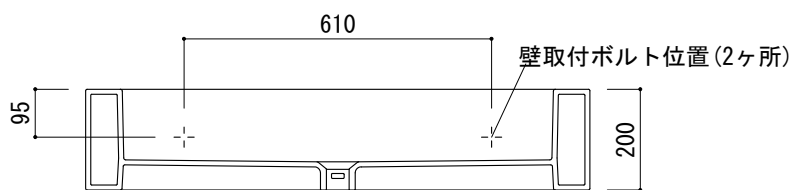

カウンター切込寸法

○=φ30もしくはφ35の水栓取付用穴あけ加工を承ります。
 必要な場合、ご注文の際にご指示ください。

※陶器製品には寸法公差があります。
 洗面器の収め方をご確認の上、必ず現物を合わせて
 カウンターの切込を行ってください。

品名
洗面器 -FLAMINIA, Acquagrande-

品番
AAA70-1001

仕様
壁掛け、カウンタートップ/オーバーフロー付き/壁取付ボルト付属/陶器/
ホワイト

重量 46kg	容量 35L	縮尺 1:15
------------	-----------	------------

大洋金物株式会社 ティーフォーム事業部 **Tform**