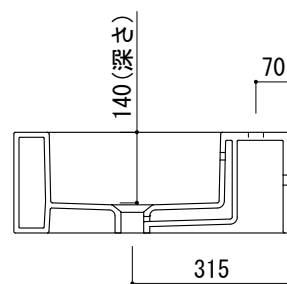

カウンター切込寸法

○=φ30もしくはφ35の水栓取付用穴あけ加工を承ります。
 必要な場合、ご注文の際にご指示ください。

※陶器製品には寸法公差があります。
 洗面器の収め方をご確認の上、必ず現物を合わせて
 カウンターの切込を行ってください。

品名
洗面器 -FLAMINIA, Acquagrande-

品番
AAA70-1001

仕様
壁掛け、カウンタートップ/オーバーフロー付き/壁取付ボルト付属/陶器/
ホワイト

重量 46kg	容量 35L	縮尺 1:15
------------	-----------	------------

大洋金物株式会社 ティーフォーム事業部 **Tform**