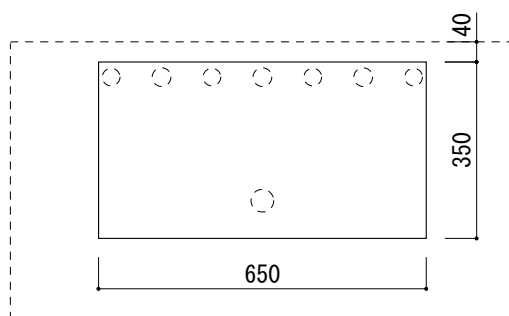

カウンター切込寸法

○=φ30もしくはφ35の水栓取付用穴あけ加工を承ります。
 必要な場合、ご注文の際にご指示ください。

※陶器製品には寸法公差があります。
 洗面器の収め方をご確認の上、必ず現物を合わせて
 カウンターの切込を行ってください。

品名
洗面器 -FLAMINIA, Acquagrande-

品番
AAA70-1001

仕様
壁掛け、カウンタートップ/オーバーフロー付き/壁取付ボルト付属/陶器/
ホワイト

重量 46kg	容量 35L	縮尺 1:15
------------	-----------	------------

大洋金物株式会社 ティーフォーム事業部 **Tform**