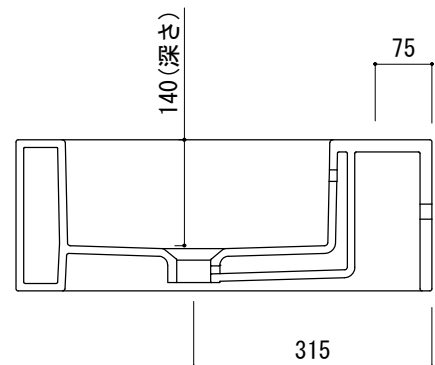

(○) = φ30もしくはφ35の水栓取付用穴あけ加工を承ります。
 必要な場合、ご注文の際にご指示ください。

カウンター切込寸法

※陶器製品には寸法公差があります。
 洗面器の収め方をご確認の上、必ず現物を合わせて
 カウンターの切込を行ってください。

品名
洗面器 -FLAMINIA, Acquagrande-

仕様
壁掛け、カウンタートップ/オーバーフロー付き/壁取付ボルト付属/陶器/
ホワイト

品番
AAA70-1002

重量 27kg	容量 14.5L	縮尺 1:10
------------	-------------	------------

大洋金物株式会社 ティーフォルム事業部 **Tform**