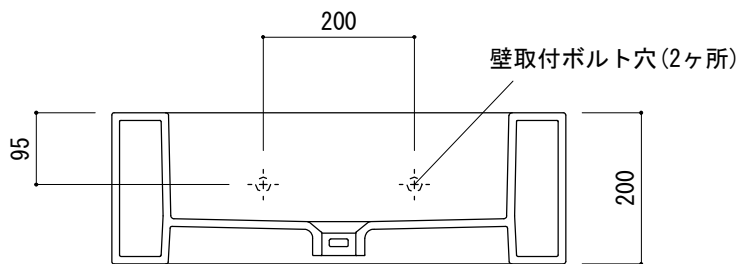

(○) = φ30もしくはφ35の水栓取付用穴あけ加工を承ります。
 必要な場合、ご注文の際にご指示ください。

カウンター切込寸法

※陶器製品には寸法公差があります。
 洗面器の収め方をご確認の上、必ず現物を合わせて
 カウンターの切込を行ってください。

品名
洗面器 -FLAMINIA, Acquagrande-

仕様
壁掛け、カウンタートップ/オーバーフロー付き/壁取付ボルト付属/陶器/
ホワイト

品番
AAA70-1002

重量 27kg	容量 14.5L	縮尺 1:10
------------	-------------	------------

大洋金物株式会社 ティーフォルム事業部 **Tform**