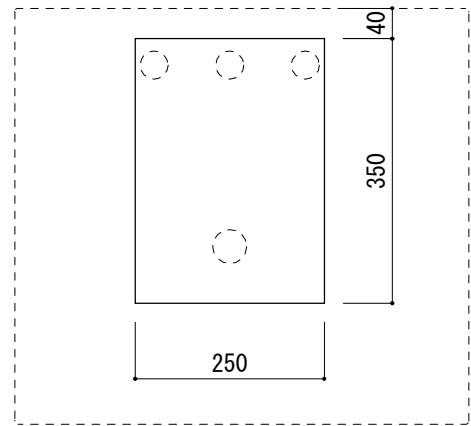

(○) = φ30もしくはφ35の水栓取付用穴あけ加工を承ります。
 必要な場合、ご注文の際にご指示ください。

カウンター切込寸法

※陶器製品には寸法公差があります。
 洗面器の収め方をご確認の上、必ず現物を合わせて
 カウンターの切込を行ってください。

品名
洗面器 -FLAMINIA, Acquagrande-

仕様
壁掛け、カウンタートップ/オーバーフロー付き/壁取付ボルト付属/陶器/
ホワイト

品番
AAA70-1002

重量 27kg	容量 14.5L	縮尺 1:10
------------	-------------	------------

大洋金物株式会社 ティーフォルム事業部 **Tform**