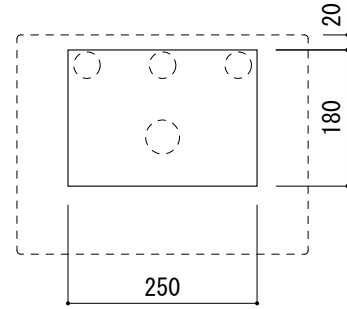

カウンター切込寸法

(○) = φ30もしくはφ35の水栓取付用穴あけ加工を承ります。
 必要な場合、ご注文の際にご指示ください。

※陶器製品には寸法公差があります。
 洗面器の取め方をご確認の上、必ず現物を合わせて
 カウンターの切込を行ってください。

品名
 手洗器 -FLAMINIA, Acquababy-

品番
 AAA70-1006

仕様
 壁掛け、カウンタートップ/オーバーフロー付き/壁取付ボルト付属/陶器/
 ホワイト

重量 9kg	容量 2.8L	縮尺 1:10
-----------	------------	------------

大洋金物株式会社 ティーフォーム事業部 **Tform**