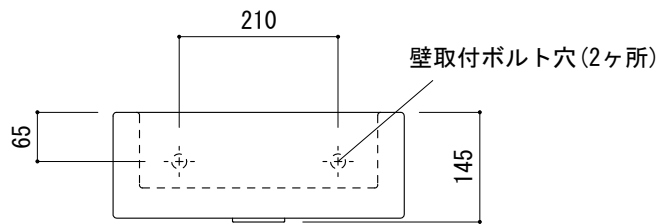

カウンター切込寸法

(○) = φ30もしくはφ35の水栓取付用穴あけ加工を承ります。
 必要な場合、ご注文の際にご指示ください。

※陶器製品には寸法公差があります。
 洗面器の取め方をご確認の上、必ず現物を合わせて
 カウンターの切込を行ってください。

品名
 手洗器 -FLAMINIA, Acquababy-

品番
 AAA70-1006

仕様
 壁掛け、カウンタートップ/オーバーフロー付き/壁取付ボルト付属/陶器/
 ホワイト

重量 9kg	容量 2.8L	縮尺 1:10
-----------	------------	------------

大洋金物株式会社 ティーフォーム事業部 **Tform**