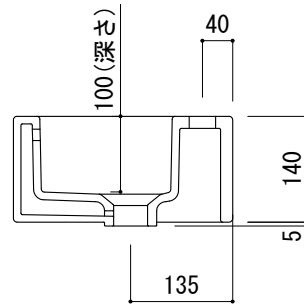

カウンター切込寸法

(○) = φ30もしくはφ35の水栓取付用穴あけ加工を承ります。
 必要な場合、ご注文の際にご指示ください。

※陶器製品には寸法公差があります。
 洗面器の取め方をご確認の上、必ず現物を合わせて
 カウンターの切込を行ってください。

品名
 手洗器 -FLAMINIA, Acquababy-

品番
 AAA70-1006

仕様
 壁掛け、カウンタートップ/オーバーフロー付き/壁取付ボルト付属/陶器/
 ホワイト

重量 9kg	容量 2.8L	縮尺 1:10
-----------	------------	------------

大洋金物株式会社 ティーフォーム事業部 **Tform**