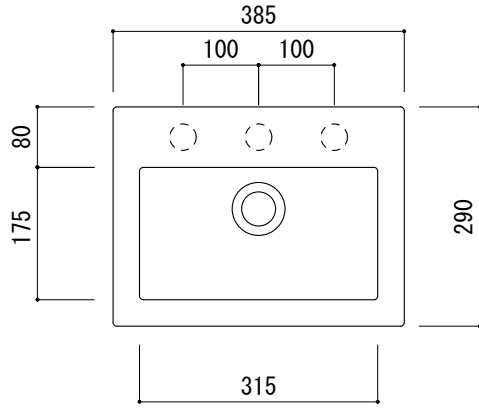

カウンター切込寸法

(○) = φ30もしくはφ35の水栓取付用穴あけ加工を承ります。
 必要な場合、ご注文の際にご指示ください。

※陶器製品には寸法公差があります。
 洗面器の取め方をご確認の上、必ず現物を合わせて
 カウンターの切込を行ってください。

品名
 手洗器 -FLAMINIA, Acquababy-

品番
 AAA70-1006

仕様
 壁掛け、カウンタートップ/オーバーフロー付き/壁取付ボルト付属/陶器/
 ホワイト

重量 9kg	容量 2.8L	縮尺 1:10
-----------	------------	------------

大洋金物株式会社 ティーフォーム事業部 **Tform**