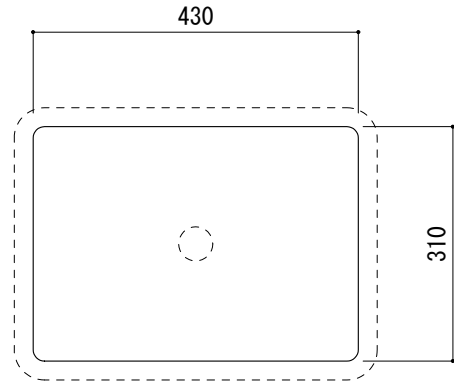

カウンター切込寸法

※陶器製品には寸法公差があります。
洗面器の取め方をご確認の上、必ず現物を合わせて
カウンターの切込を行ってください。

品名	洗面器 -FLAMINIA, Miniwash-			品番	AAA70-1403		
仕様	アンダーカウンター/オーバーフロー無/カウンター固定金具付属/ 陶器/ホワイト			重量	13kg	容量	13L
						縮尺	1:10
大洋金物株式会社 ティーフォルム事業部 Tform							