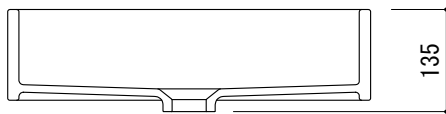

カウンター切込寸法

※陶器製品には寸法公差があります。
洗面器の取め方をご確認の上、必ず現物を合わせて
カウンターの切込を行ってください。

品名	洗面器 -FLAMINIA, Miniwash-			品番	AAA70-1403		
仕様	アンダーカウンター/オーバーフロー無/カウンター固定金具付属/ 陶器/ホワイト			重量	13kg	容量	13L
						縮尺	1:10
大洋金物株式会社 ティーフォルム事業部 Tform							