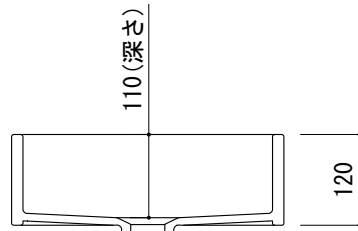

カウンター切込寸法

※陶器製品には寸法公差があります。
洗面器の取め方をご確認の上、必ず現物を合わせて
カウンターの切込を行ってください。

品名	洗面器 -FLAMINIA, Miniwash-			品番	AAA70-1403		
仕様	アンダーカウンター/オーバーフロー無/カウンター固定金具付属/ 陶器/ホワイト			重量	13kg	容量	13L
						縮尺	1:10
大洋金物株式会社 ティーフォルム事業部 Tform							