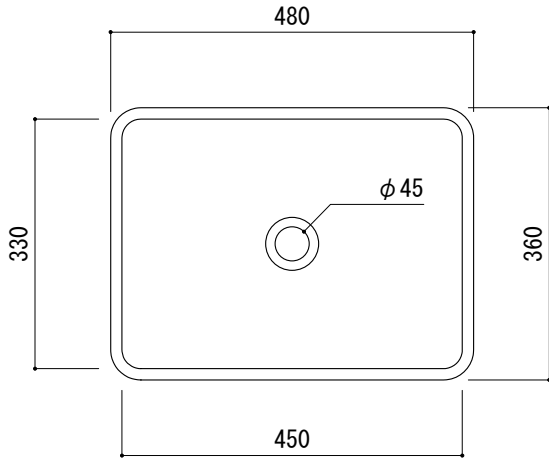

カウンター切込寸法

※陶器製品には寸法公差があります。
洗面器の取め方をご確認の上、必ず現物を合わせて
カウンターの切込を行ってください。

品名	洗面器 -FLAMINIA, Miniwash-			品番	AAA70-1403		
仕様	アンダーカウンター/オーバーフロー無/カウンター固定金具付属/ 陶器/ホワイト			重量	13kg	容量	13L
						縮尺	1:10
大洋金物株式会社 ティーフォルム事業部 Tform							