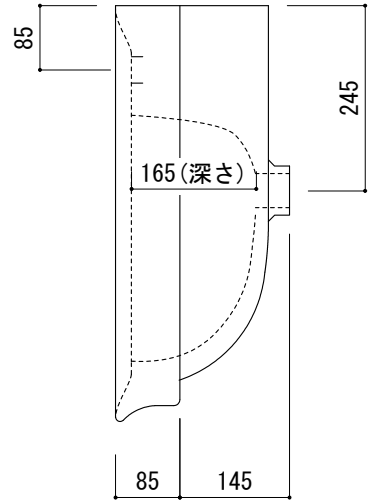

○=φ30もしくはφ35の水栓取付用穴あけ加工を承ります。
 必要な場合、ご注文の際にご指示ください。

品名 洗面器 -HATRIA, DolceVita-	品番 ABA70-0001		
	重量 34kg	容量 9L	縮尺 1:10
仕様 壁掛け/オーバーフロー付き/壁取付ボルト付属/陶器/ホワイト			
大洋金物株式会社 ティーフォルム事業部 Tform			