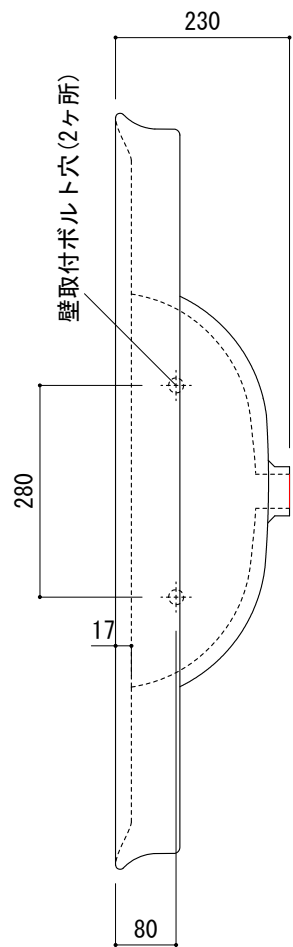

○=φ30もしくはφ35の水栓取付用穴あけ加工を承ります。
 必要な場合、ご注文の際にご指示ください。

品名 洗面器 -HATRIA, DolceVita-	品番 ABA70-0001		
	重量 34kg	容量 9L	縮尺 1:10
仕様 壁掛け/オーバーフロー付き/壁取付ボルト付属/陶器/ホワイト			
大洋金物株式会社 ティーフォルム事業部 Tform			