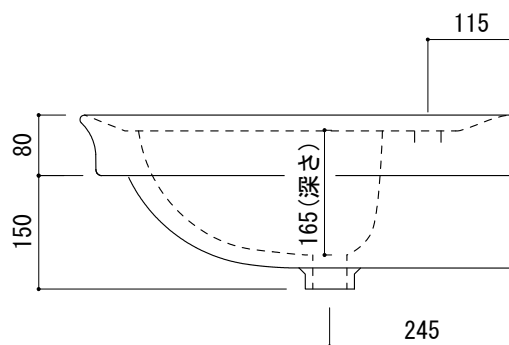

(○) = φ30もしくはφ35の水栓取付用穴あけ加工を承ります。  
 必要な場合、ご注文の際にご指示ください。

品名  
洗面器 -Hatria, dolcevita-

品番  
ABA70-0004

仕様  
壁掛け/オーバーフロー付き/壁取付ボルト付属/陶器/ホワイト

重量 23kg	容量 8L	縮尺 1:10
------------	----------	------------

大洋金物株式会社 ティーフォルム事業部 **Tform**