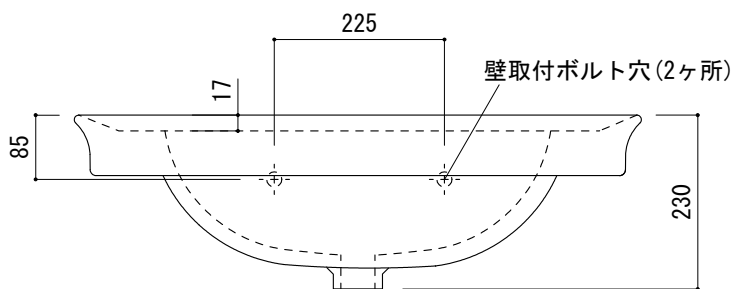

(○) = φ30もしくはφ35の水栓取付用穴あけ加工を承ります。  
 必要な場合、ご注文の際にご指示ください。

品名  
洗面器 -Hatria, dolcevita-

品番  
ABA70-0004

仕様  
壁掛け/オーバーフロー付き/壁取付ボルト付属/陶器/ホワイト

重量 23kg	容量 8L	縮尺 1:10
------------	----------	------------

大洋金物株式会社 ティーフォルム事業部 **Tform**