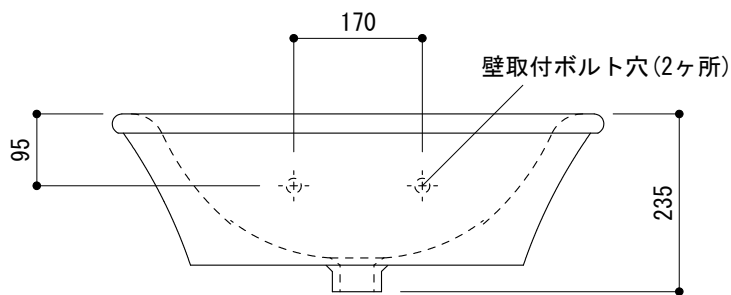

カウンター切込寸法

※陶器製品には寸法公差があります。
必ず現物を合わせてカウンターに切込を行ってください。

※カウンター置きの場合も壁固定が必要です。

品名 洗面器 -HATRIA, Sculture-	品番 ABA70-0103		
仕様 壁掛け, カウンター置き/オーバーフロー付き/壁取付ボルト付属/ 陶器/ホワイト	重量 20kg	容量 8.5L	縮尺 1:10
	大洋金物株式会社 ティーフォルム事業部 Tform		