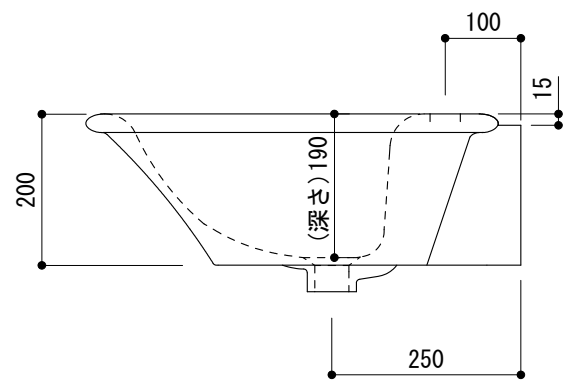

カウンター切込寸法

※陶器製品には寸法公差があります。
必ず現物を合わせてカウンターに切込を行ってください。

※カウンター置きの場合も壁固定が必要です。

品名 洗面器 -HATRIA, Sculture-	品番 ABA70-0103		
仕様 壁掛け, カウンター置き/オーバーフロー付き/壁取付ボルト付属/ 陶器/ホワイト	重量 20kg	容量 8.5L	縮尺 1:10
	大洋金物株式会社 ティーフォルム事業部 Tform		