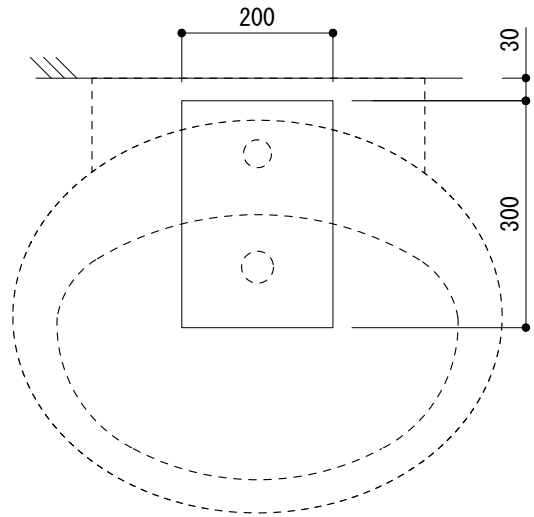

カウンター切込寸法

※陶器製品には寸法公差があります。
必ず現物を合わせてカウンターに切込を行ってください。

※カウンター置きの場合も壁固定が必要です。

品名 洗面器 -HATRIA, Sculture-	品番 ABA70-0103		
仕様 壁掛け, カウンター置き/オーバーフロー付き/壁取付ボルト付属/ 陶器/ホワイト	重量 20kg	容量 8.5L	縮尺 1:10
	大洋金物株式会社 ティーフォルム事業部 Tform		