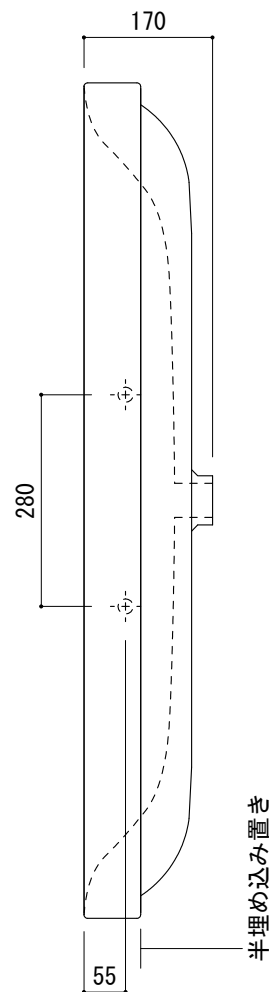

カウンター切込寸法

(○) = φ30もしくはφ35の水栓取付用穴あけ加工を承ります。
 必要な場合、ご注文の際にご指示ください。

※陶器製品には寸法公差があります。
 洗面器の取め方をご確認の上、必ず現物を合わせて
 カウンターに切込を行ってください。

品名
洗面器 -HATRIA, Daytime-

仕様
壁掛け、半埋め込み/オーバーフロー付き/壁取付ボルト付属/
陶器/ホワイト

品番
ABA70-1501

重量 35kg	容量 11L	縮尺 1:10
------------	-----------	------------

大洋金物株式会社 ティーフォルム事業部 **Tform**