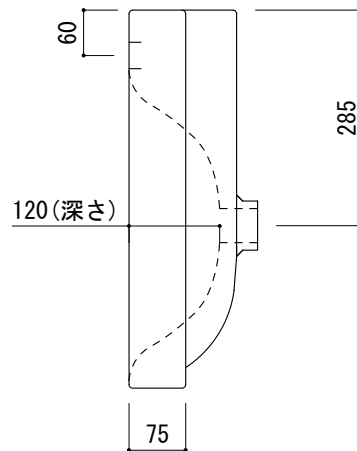

カウンター切込寸法

(○) = φ30もしくはφ35の水栓取付用穴あけ加工を承ります。
 必要な場合、ご注文の際にご指示ください。

※陶器製品には寸法公差があります。
 洗面器の取め方をご確認の上、必ず現物を合わせて
 カウンターに切込を行ってください。

品名
洗面器 -HATRIA, Daytime-

仕様
壁掛け、半埋め込み/オーバーフロー付き/壁取付ボルト付属/
陶器/ホワイト

品番
ABA70-1501

重量 35kg	容量 11L	縮尺 1:10
------------	-----------	------------

大洋金物株式会社 ティーフォルム事業部 **Tform**