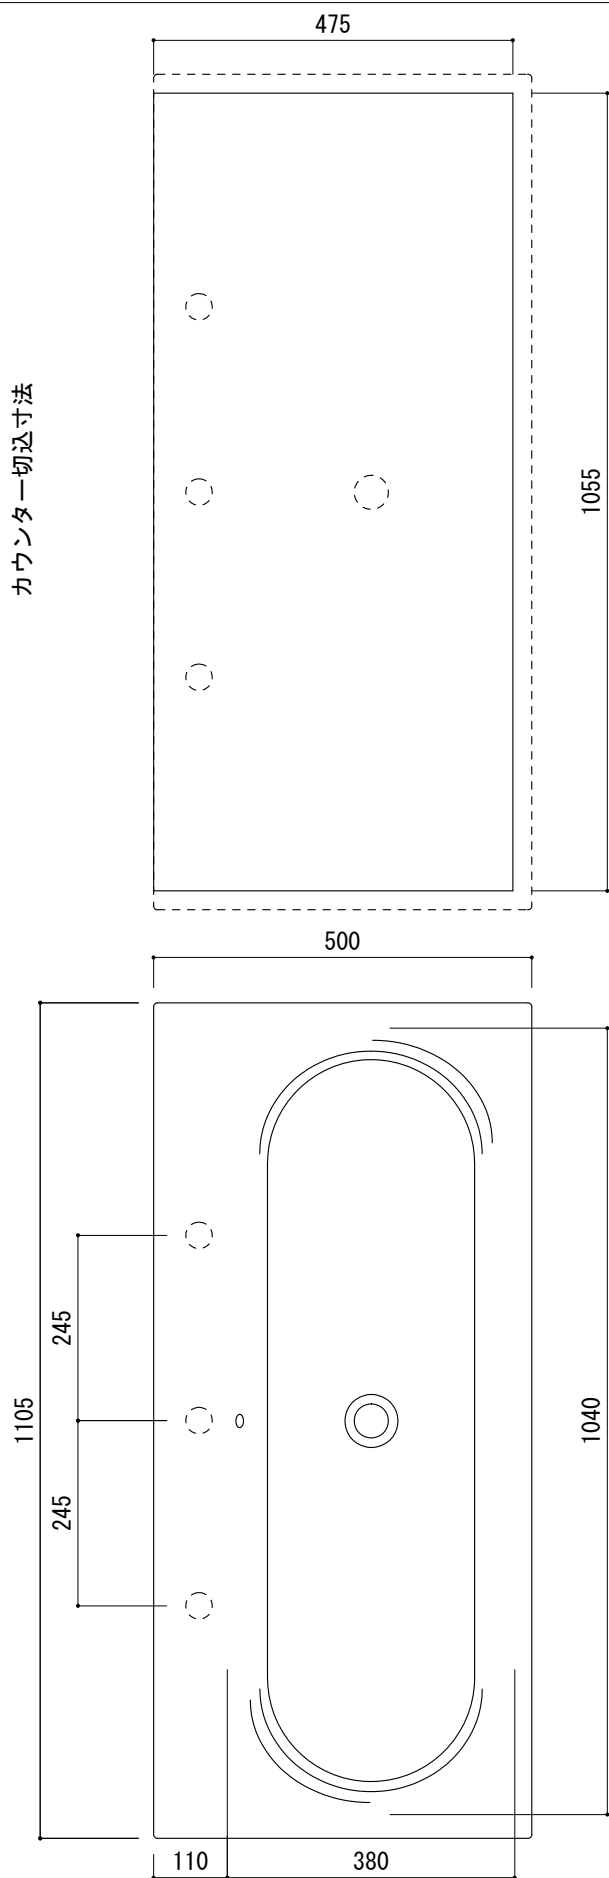

カウンター切込寸法

(○) = φ30もしくはφ35の水栓取付用穴あけ加工を承ります。
 必要な場合、ご注文の際にご指示ください。

※陶器製品には寸法公差があります。
 洗面器の取め方をご確認の上、必ず現物を合わせて
 カウンターに切込を行ってください。

品名
洗面器 -HATRIA, Daytime-

仕様
壁掛け、半埋め込み/オーバーフロー付き/壁取付ボルト付属/
陶器/ホワイト

品番
ABA70-1501

重量 35kg	容量 11L	縮尺 1:10
------------	-----------	------------

大洋金物株式会社 ティーフォルム事業部 **Tform**