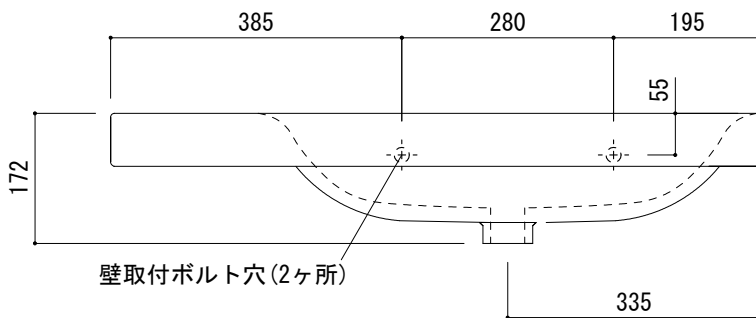

(○) = φ30もしくはφ35の水栓取付用穴あけ加工を承ります。  
 必要な場合、ご注文の際にご指示ください。

品名 洗面器 -HATRIA, Daytime-	品番 ABA70-1503		
仕様 壁掛け/オーバーフロー付き/壁取付ボルト付属/陶器/ホワイト	重量 25kg	容量 6.5L	縮尺 1:10
	大洋金物株式会社 ティーフォーム事業部 <b>Tform</b>		