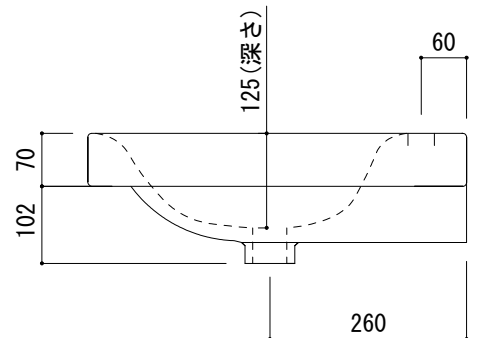

(○) = φ30もしくはφ35の水栓取付用穴あけ加工を承ります。  
 必要な場合、ご注文の際にご指示ください。

品名 洗面器 -HATRIA, Daytime-	品番 ABA70-1503		
仕様 壁掛け/オーバーフロー付き/壁取付ボルト付属/陶器/ホワイト	重量 25kg	容量 6.5L	縮尺 1:10
	大洋金物株式会社 ティーフォーム事業部 <b>Tform</b>		