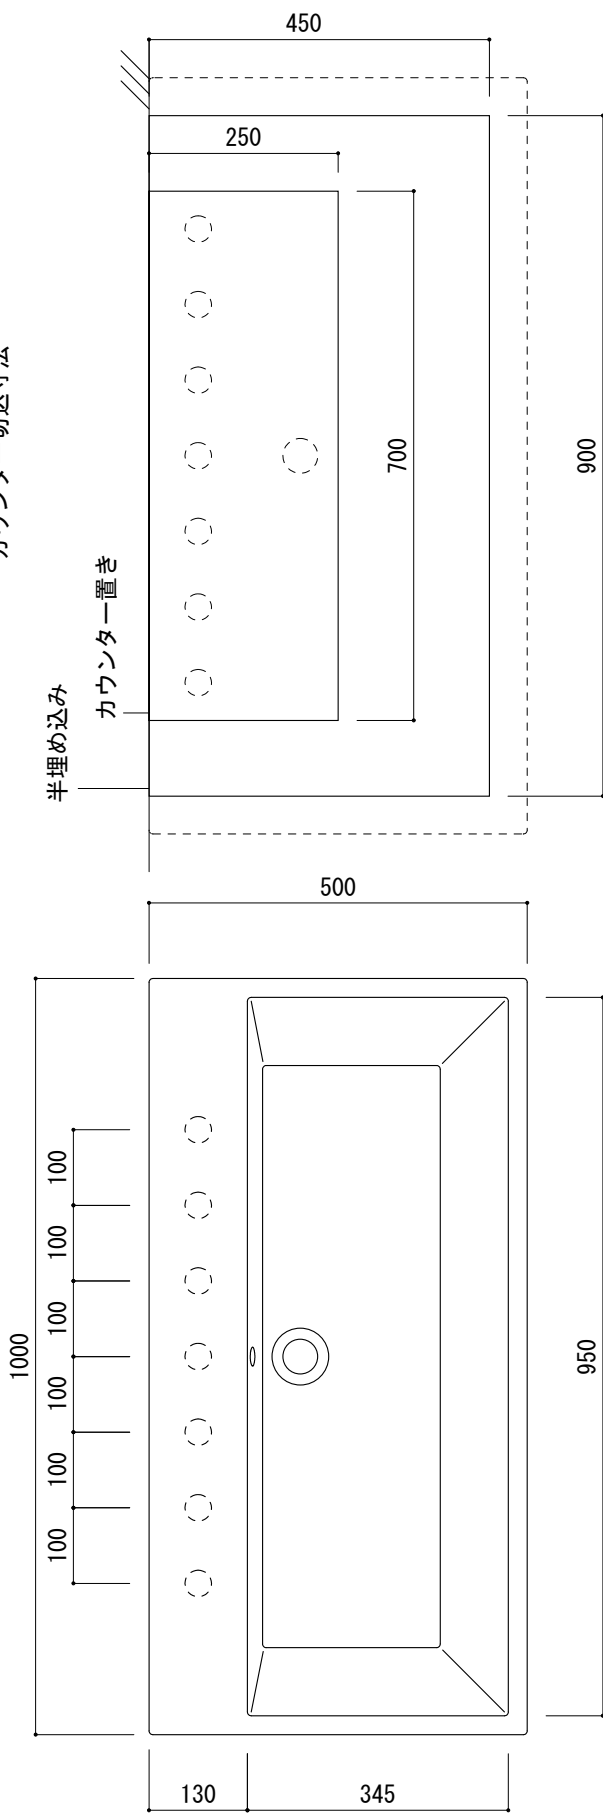

カウンター切込寸法

○ = φ30もしくはφ35の水栓取付用穴あけ加工を承ります。
 必要な場合、ご注文の際にご指示ください。

※陶器製品には寸法公差があります。
 洗面器の収め方をご確認の上、必ず現物を合わせて
 カウンターに切込を行ってください。

※カウンター置きの場合も壁固定が必要です。

品名 洗面器 -CATALANO, Zero-

品番 ADF70-0001

仕様 壁掛け, カウンター置き, 半埋め込み/オーバーフロー付き/壁取付ボルト付属/
 陶器/ホワイト

重量 35kg 容量 21L 縮尺 1:10

大洋金物株式会社 ティーフォルム事業部 **Tform**