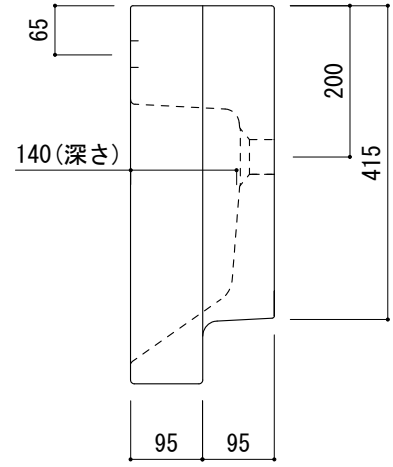

カウンター切込寸法

○ = φ30もしくはφ35の水栓取付用穴あけ加工を承ります。
 必要な場合、ご注文の際にご指示ください。

※陶器製品には寸法公差があります。
 洗面器の収め方をご確認の上、必ず現物を合わせて
 カウンターに切込を行ってください。

※カウンター置きの場合も壁固定が必要です。

品名 洗面器 -CATALANO, Zero-

品番 ADF70-0001

仕様 壁掛け, カウンター置き, 半埋め込み/オーバーフロー付き/壁取付ボルト付属/
 陶器/ホワイト

重量 35kg 容量 21L 縮尺 1:10

大洋金物株式会社 ティーフォルム事業部 **Tform**