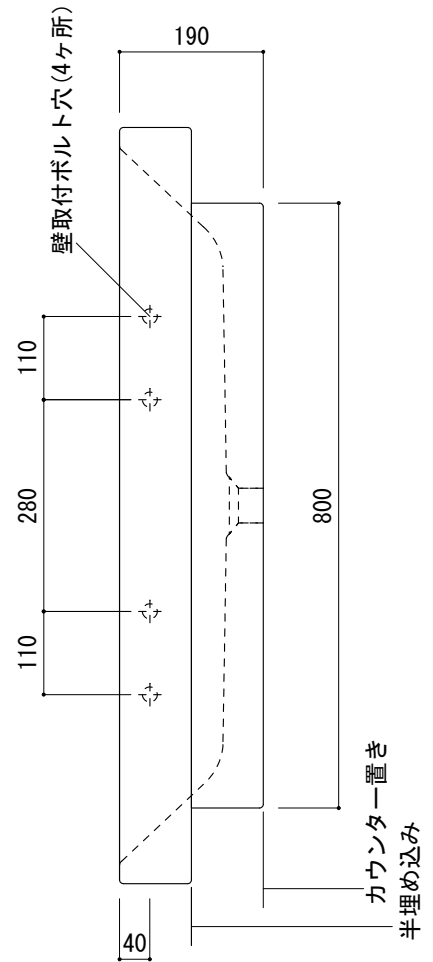

カウンター切込寸法

○ = φ30もしくはφ35の水栓取付用穴あけ加工を承ります。
 必要な場合、ご注文の際にご指示ください。

※陶器製品には寸法公差があります。
 洗面器の収め方をご確認の上、必ず現物を合わせて
 カウンターに切込を行ってください。

※カウンター置きの場合も壁固定が必要です。

品名 洗面器 -CATALANO, Zero-

品番 ADF70-0001

仕様 壁掛け, カウンター置き, 半埋め込み/オーバーフロー付き/壁取付ボルト付属/
 陶器/ホワイト

重量 35kg 容量 21L 縮尺 1:10

大洋金物株式会社 ティーフォルム事業部 **Tform**