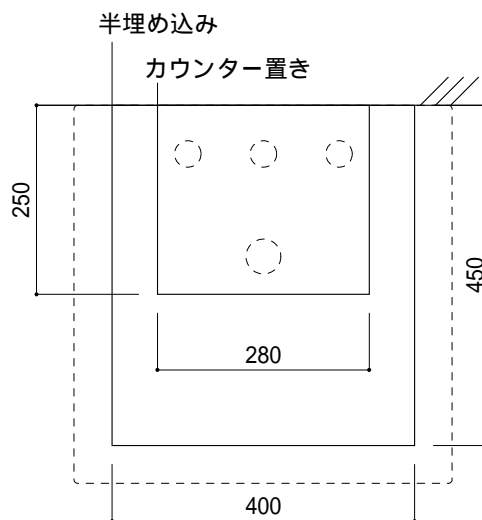

カウンター切込寸法

○ = 30もしくは 35の水栓取付用穴あけ加工を承ります。
 必要な場合、ご注文の際にご指示ください。

陶器製品には寸法公差があります。
 洗面器の収め方をご確認の上、必ず現物を合わせて
 カウンターに切込を行ってください。
 カウンター置きの場合も壁固定が必要です。

品名
洗面器 -CATALANO, Zero-

品番
ADF70-0005

仕様
壁掛け, カウンター置き, 半埋め込み/オーバーフロー付き/壁取付ボルト付属/
陶器/ホワイト

重量
18kg

容量
8.8L

縮尺
1:10

大洋金物株式会社 ティーフォルム事業部 **Tform**