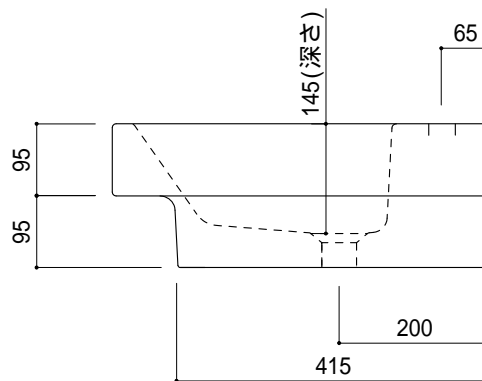

カウンター切込寸法

○ = 30もしくは 35の水栓取付用穴あけ加工を承ります。
 必要な場合、ご注文の際にご指示ください。

陶器製品には寸法公差があります。
 洗面器の収め方をご確認の上、必ず現物を合わせて
 カウンターに切込を行ってください。
 カウンター置きの場合も壁固定が必要です。

品名
洗面器 -CATALANO, Zero-

品番
ADF70-0005

仕様
壁掛け, カウンター置き, 半埋め込み/オーバーフロー付き/壁取付ボルト付属/
陶器/ホワイト

重量
18kg

容量
8.8L

縮尺
1:10

大洋金物株式会社 ティーフォルム事業部 **Tform**