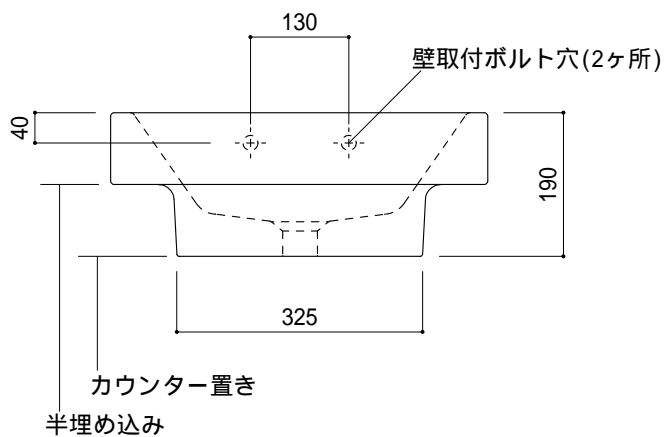

カウンター切込寸法

○ = 30もしくは 35の水栓取付用穴あけ加工を承ります。
 必要な場合、ご注文の際にご指示ください。

陶器製品には寸法公差があります。
 洗面器の収め方をご確認の上、必ず現物を合わせて
 カウンターに切込を行ってください。
 カウンター置きの場合も壁固定が必要です。

品名
洗面器 -CATALANO, Zero-

品番
ADF70-0005

仕様
壁掛け, カウンター置き, 半埋め込み/オーバーフロー付き/壁取付ボルト付属/
陶器/ホワイト

重量
18kg

容量
8.8L

縮尺
1:10

大洋金物株式会社 ティーフォルム事業部 **Tform**