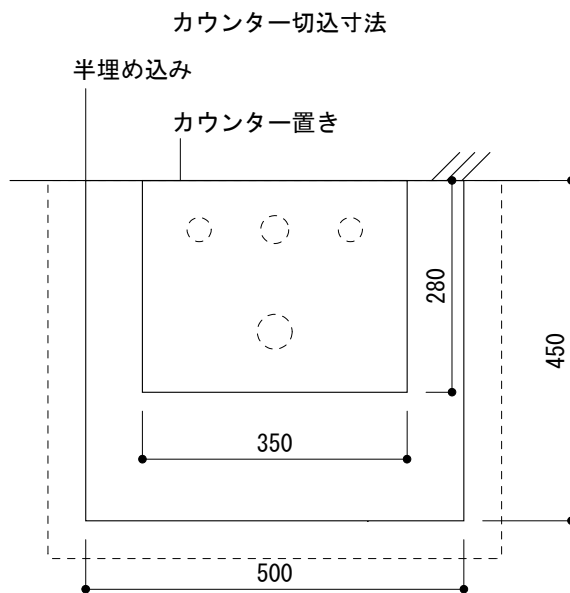

○ = φ30もしくはφ35の水栓取付用穴あけ加工を承ります。
 必要な場合、ご注文の際にご指示ください。

※陶器製品には寸法公差があります。
 洗面器の収め方をご確認の上、必ず現物を合わせて
 カウンターに切込を行ってください。

※カウンター置きの場合も壁固定が必要です。

品名
洗面器 -CATALANO, Zero-

品番
ADF70-0006

仕様
壁掛け, カウンター置き, 半埋め込み/オーバーフロー付き/壁取付ボルト付属/
陶器/ホワイト

重量
21kg

容量
11L

縮尺
1:10

大洋金物株式会社 ティーフォーム事業部 **Tform**