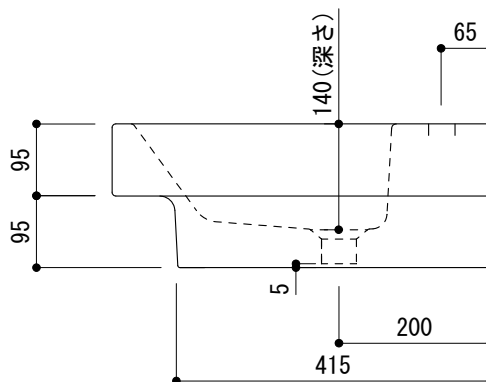

○ = φ30もしくはφ35の水栓取付用穴あけ加工を承ります。
 必要な場合、ご注文の際にご指示ください。

※陶器製品には寸法公差があります。
 洗面器の収め方をご確認の上、必ず現物を合わせて
 カウンターに切込を行ってください。

※カウンター置きの場合も壁固定が必要です。

品名
洗面器 -CATALANO, Zero-

品番
ADF70-0006

仕様
壁掛け, カウンター置き, 半埋め込み/オーバーフロー付き/壁取付ボルト付属/
陶器/ホワイト

重量
21kg

容量
11L

縮尺
1:10

大洋金物株式会社 ティーフォーム事業部 **Tform**