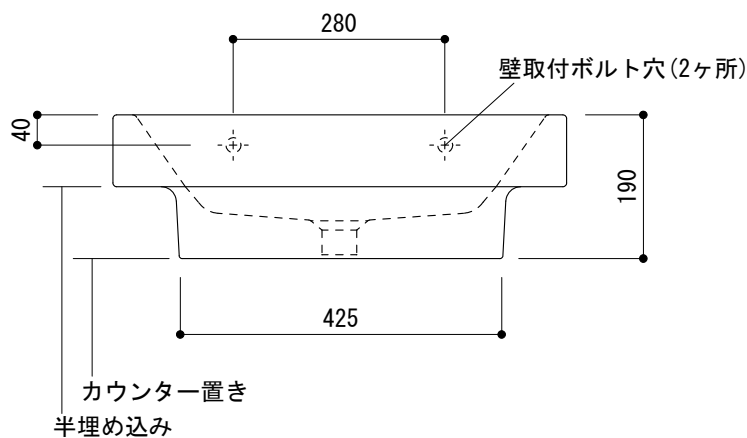

○ = φ30もしくはφ35の水栓取付用穴あけ加工を承ります。
 必要な場合、ご注文の際にご指示ください。

※陶器製品には寸法公差があります。
 洗面器の収め方をご確認の上、必ず現物を合わせて
 カウンターに切込を行ってください。

※カウンター置きの場合も壁固定が必要です。

品名
洗面器 -CATALANO, Zero-

品番
ADF70-0006

仕様
壁掛け, カウンター置き, 半埋め込み/オーバーフロー付き/壁取付ボルト付属/
陶器/ホワイト

重量
21kg

容量
11L

縮尺
1:10

大洋金物株式会社 ティーフォーム事業部 **Tform**