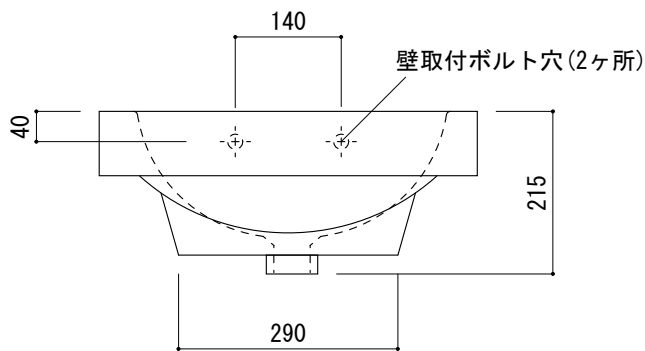

カウンター切込寸法

※陶器製品には寸法公差があります。
洗面器の収め方をご確認の上、必ず現物を合わせて
カウンターに切込を行ってください。
※カウンタートップ置きの場合も壁固定が必要です。

品名
洗面器 -CATALANO, Zero-

品番
ADF70-0009

仕様
壁掛け, カウンタートップ/オーバーフロー付き/壁取付ボルト付属/
陶器/ホワイト

重量 15kg	容量 9L	縮尺 1:10
------------	----------	------------