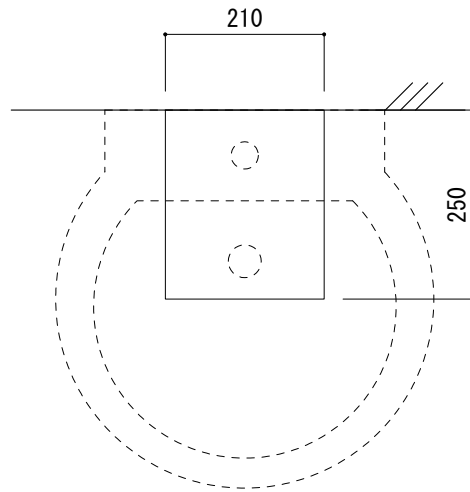

カウンター切込寸法

※陶器製品には寸法公差があります。
洗面器の収め方をご確認の上、必ず現物を合わせて
カウンターに切込を行ってください。
※カウンタートップ置きの場合も壁固定が必要です。

品名
洗面器 -CATALANO, Zero-

品番
ADF70-0009

仕様
壁掛け, カウンタートップ/オーバーフロー付き/壁取付ボルト付属/
陶器/ホワイト

重量 15kg	容量 9L	縮尺 1:10
------------	----------	------------