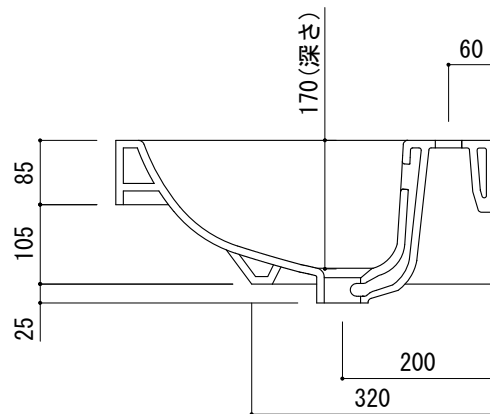

カウンター切込寸法

※陶器製品には寸法公差があります。
洗面器の収め方をご確認の上、必ず現物を合わせて
カウンターに切込を行ってください。
※カウンタートップ置きの場合も壁固定が必要です。

品名
洗面器 -CATALANO, Zero-

品番
ADF70-0009

仕様
壁掛け, カウンタートップ/オーバーフロー付き/壁取付ボルト付属/
陶器/ホワイト

重量 15kg	容量 9L	縮尺 1:10
------------	----------	------------