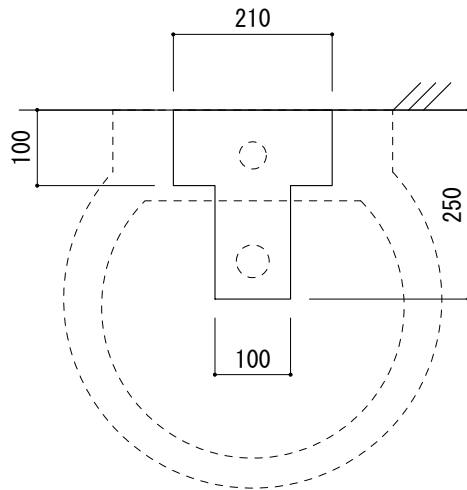

カウンター切込寸法

※陶器製品には寸法公差があります。
洗面器の収め方をご確認の上、必ず現物を合わせて
カウンターに切込を行ってください。
※カウンタートップ置きの場合も壁固定が必要です。

品名 洗面器 -CATALANO, Zero-	品番 ADF70-0009		
仕様 壁掛け, カウンタートップ/オーバーフロー付き/壁取付ボルト付属/ 陶器/ホワイト	重量 15kg	容量 9L	縮尺 1:10
	大洋金物株式会社 ティーフォーム事業部 Tform		