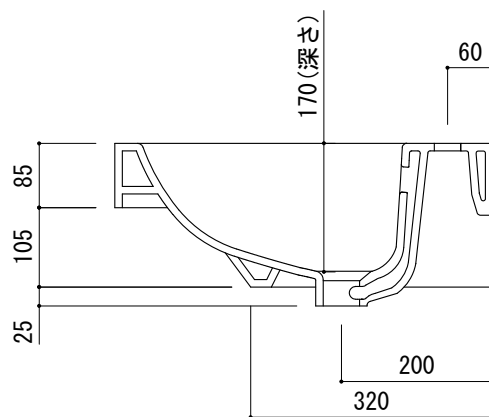

カウンター切込寸法

※陶器製品には寸法公差があります。
洗面器の収め方をご確認の上、必ず現物を合わせて
カウンターに切込を行ってください。
※カウンタートップ置きの場合も壁固定が必要です。

品名 洗面器 -CATALANO, Zero-	品番 ADF70-0009		
仕様 壁掛け, カウンタートップ/オーバーフロー付き/壁取付ボルト付属/ 陶器/ホワイト	重量 15kg	容量 9L	縮尺 1:10
	大洋金物株式会社 ティーフォーム事業部 Tform		