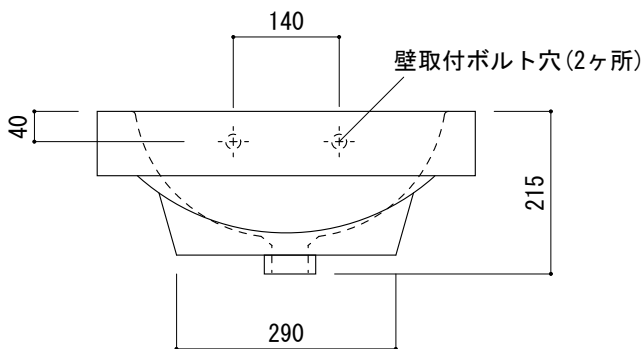

カウンター切込寸法

※陶器製品には寸法公差があります。
洗面器の収め方をご確認の上、必ず現物を合わせて
カウンターに切込を行ってください。
※カウンタートップ置きの場合も壁固定が必要です。

品名 洗面器 -CATALANO, Zero-	品番 ADF70-0009		
仕様 壁掛け, カウンタートップ/オーバーフロー付き/壁取付ボルト付属/ 陶器/ホワイト	重量 15kg	容量 9L	縮尺 1:10
	大洋金物株式会社 ティーフォーム事業部 Tform		