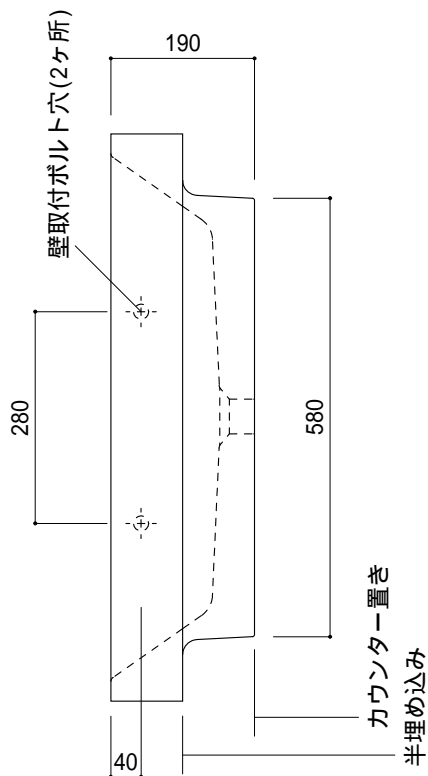

カウンター切込寸法

陶器製品には寸法公差があります。
洗面器の収め方をご確認の上、必ず現物を合わせて
カウンターに切込を行ってください。

カウンター置きの場合も壁固定が必要です。

○ = 30もしくは、35の水栓取付用穴あけ加工を承ります。
必要な場合、ご注文の際にご指示ください。

品名
洗面器 -CATALANO, Zero-

仕様
壁掛け,カウンター置き,半埋め込み/オーバーフロー付き/壁取付ボルト付属/
陶器/ホワイト

品番
ADF70-0010

| | | |
|------------|-----------|------------|
| 重量 26kg | 容量 14L | 縮尺 1:10 |
|------------|-----------|------------|

大洋金物株式会社 ティーフォルム事業部 **Tform**