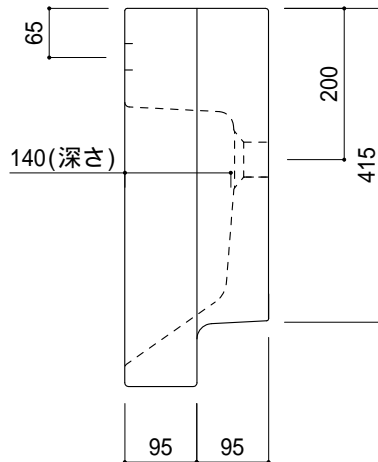

カウンター切込寸法

陶器製品には寸法公差があります。
洗面器の収め方をご確認の上、必ず現物を合わせて
カウンターに切込を行ってください。

カウンター置きの場合も壁固定が必要です。

○ = 30もしくは、35の水栓取付用穴あけ加工を承ります。
必要な場合、ご注文の際にご指示ください。

品名
洗面器 -CATALANO, Zero-

仕様
壁掛け,カウンター置き,半埋め込み/オーバーフロー付き/壁取付ボルト付属/
陶器/ホワイト

品番
ADF70-0010

| | | |
|------------|-----------|------------|
| 重量 26kg | 容量 14L | 縮尺 1:10 |
|------------|-----------|------------|

大洋金物株式会社 ティーフォルム事業部 **Tform**