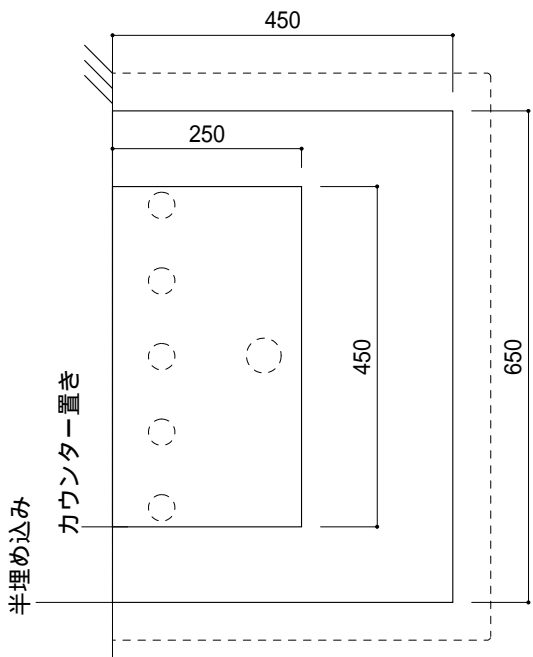

カウンター切込寸法

陶器製品には寸法公差があります。
洗面器の収め方をご確認の上、必ず現物を合わせて
カウンターに切込を行ってください。

カウンター置きの場合も壁固定が必要です。

○ = 30もしくは、35の水栓取付用穴あけ加工を承ります。
必要な場合、ご注文の際にご指示ください。

品名
洗面器 -CATALANO, Zero-

仕様
壁掛け,カウンター置き,半埋め込み/オーバーフロー付き/壁取付ボルト付属/
陶器/ホワイト

品番
ADF70-0010

| | | |
|------------|-----------|------------|
| 重量 26kg | 容量 14L | 縮尺 1:10 |
|------------|-----------|------------|

大洋金物株式会社 ティーフォルム事業部 **Tform**