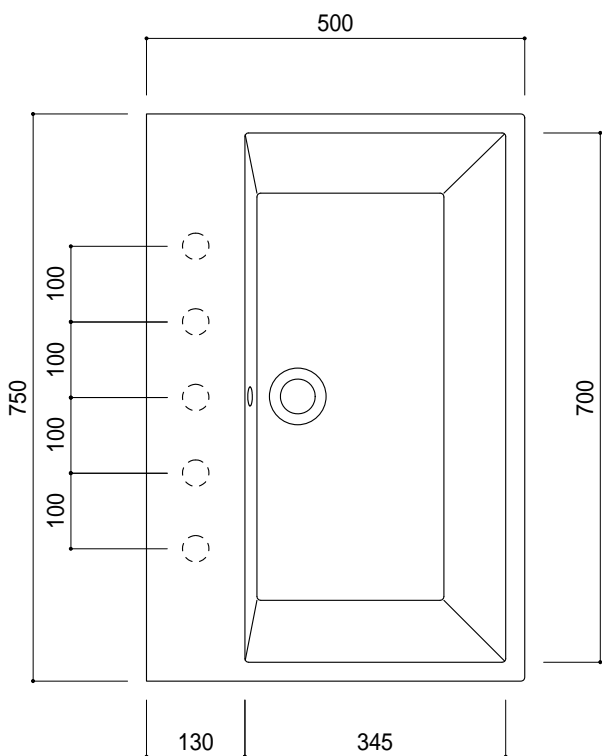

カウンター切込寸法

陶器製品には寸法公差があります。
洗面器の収め方をご確認の上、必ず現物を合わせて
カウンターに切込を行ってください。

カウンター置きの場合も壁固定が必要です。

○ = 30もしくは、35の水栓取付用穴あけ加工を承ります。
必要な場合、ご注文の際にご指示ください。

品名
洗面器 -CATALANO, Zero-

仕様
壁掛け,カウンター置き,半埋め込み/オーバーフロー付き/壁取付ボルト付属/
陶器/ホワイト

品番
ADF70-0010

| | | |
|------------|-----------|------------|
| 重量 26kg | 容量 14L | 縮尺 1:10 |
|------------|-----------|------------|

大洋金物株式会社 ティーフォルム事業部 **Tform**