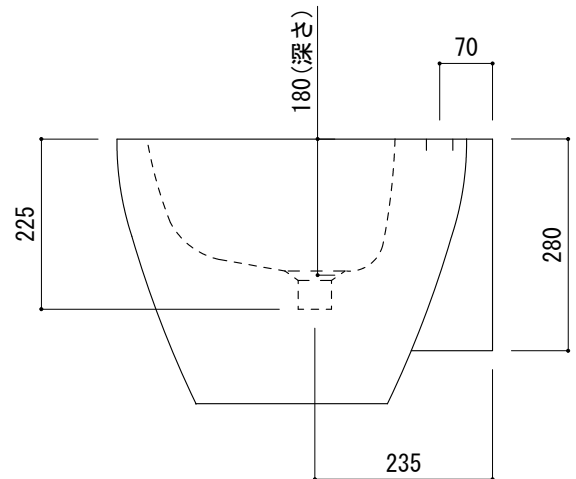

(○)=φ30もしくはφ35の水栓取付用穴あけ加工を承ります。
 必要な場合、ご注文の際にご指示ください。

品名 洗面器 -CATALANO, Zero-	品番 ADF70-0106		
仕様 壁掛け/オーバーフロー付き/壁取付ボルト付属/ 陶器/ホワイト	重量 29kg	容量 12.5L	縮尺 1:10
	大洋金物株式会社 ティーフォーム事業部 Tform		