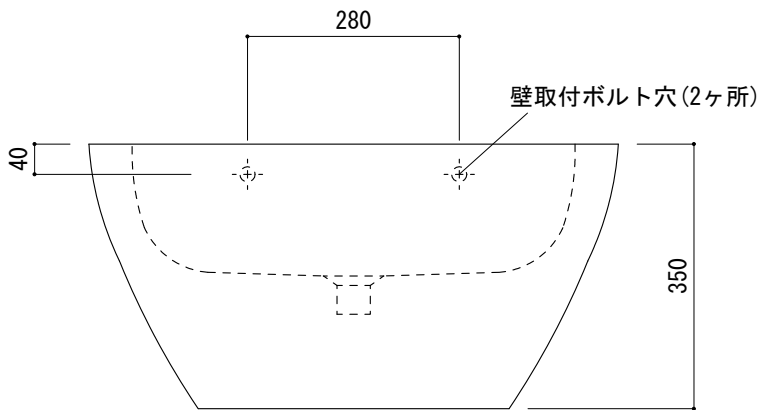

(○)=φ30もしくはφ35の水栓取付用穴あけ加工を承ります。
 必要な場合、ご注文の際にご指示ください。

品名 洗面器 -CATALANO, Zero-	品番 ADF70-0106		
仕様 壁掛け/オーバーフロー付き/壁取付ボルト付属/ 陶器/ホワイト	重量 29kg	容量 12.5L	縮尺 1:10
	大洋金物株式会社 ティーフォーム事業部 Tform		