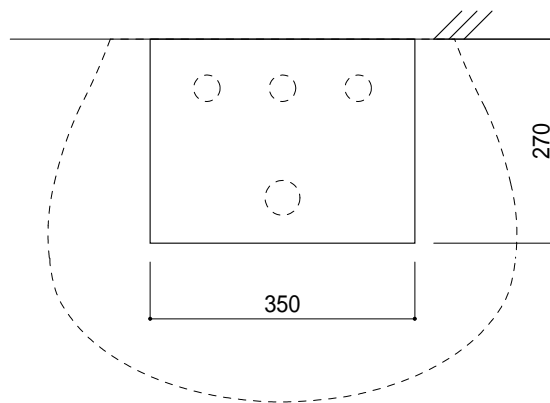

(○) = 30もしくは 35の水栓取付用穴あけ加工を承ります。
 必要な場合、ご注文の際にご指示ください。

カウンター切込寸法

陶器製品には寸法公差があります。
 洗面器の収め方をご確認の上、必ず現物を合わせて
 カウンターに切込を行ってください。
 カウンター置きの場合も壁固定が必要です。

品名 洗面器 -CATALANO, Zero-	品番 ADF70-0301		
仕様 壁掛け, カウンター置き/オーバーフロー付き/壁取付ボルト付属/ 陶器/ホワイト	重量 17kg	容量 10L	縮尺 1:10
	大洋金物株式会社 ティーフォルム事業部 Tform		