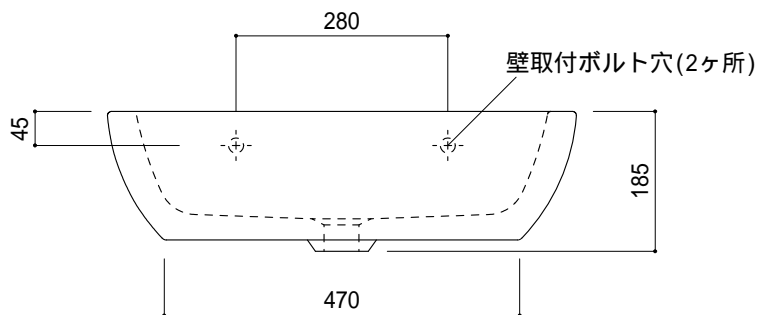

(○) = 30もしくは 35の水栓取付用穴あけ加工を承ります。
 必要な場合、ご注文の際にご指示ください。

カウンター切込寸法

陶器製品には寸法公差があります。
 洗面器の収め方をご確認の上、必ず現物を合わせて
 カウンターに切込を行ってください。
 カウンター置きの場合も壁固定が必要です。

品名 洗面器 -CATALANO, Zero-	品番 ADF70-0301		
仕様 壁掛け, カウンター置き/オーバーフロー付き/壁取付ボルト付属/ 陶器/ホワイト	重量 17kg	容量 10L	縮尺 1:10
	大洋金物株式会社 ティーフォルム事業部 Tform		