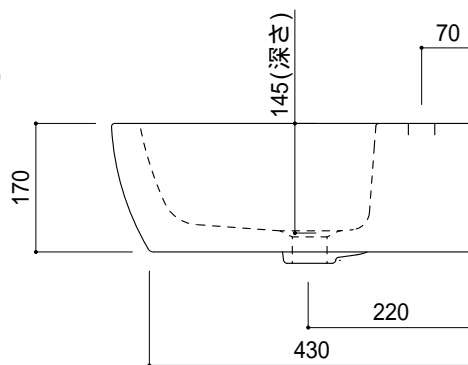

(○) = 30もしくは 35の水栓取付用穴あけ加工を承ります。
 必要な場合、ご注文の際にご指示ください。

カウンター切込寸法

陶器製品には寸法公差があります。
 洗面器の収め方をご確認の上、必ず現物を合わせて
 カウンターに切込を行ってください。
 カウンター置きの場合も壁固定が必要です。

品名 洗面器 -CATALANO, Zero-	品番 ADF70-0301		
仕様 壁掛け, カウンター置き/オーバーフロー付き/壁取付ボルト付属/ 陶器/ホワイト	重量 17kg	容量 10L	縮尺 1:10
	大洋金物株式会社 ティーフォルム事業部 Tform		