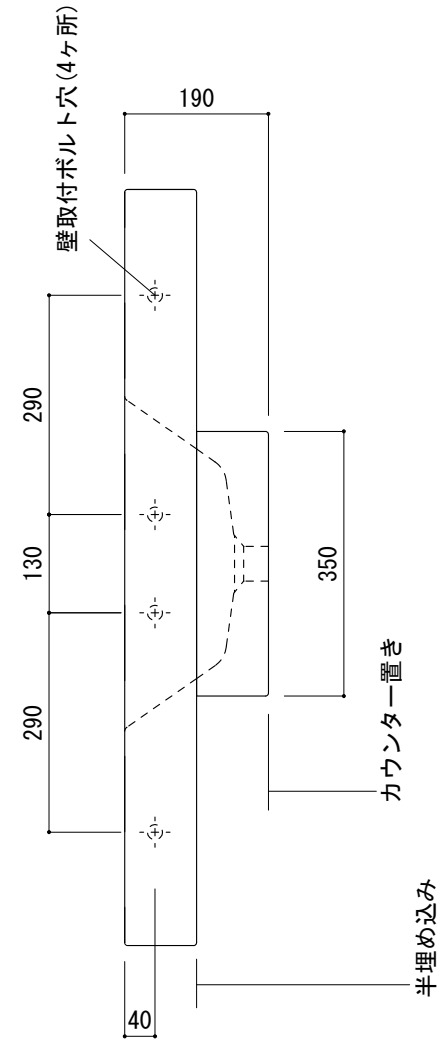

カウンター切込寸法

(○) = φ30もしくはφ35の水栓取付用穴あけ加工を承ります。
 必要な場合、ご注文の際にご指示ください。

※陶器製品には寸法公差があります。
 洗面器の収め方をご確認の上、必ず現物を合わせて
 カウンターに切込を行ってください。
 ※カウンター置きの場合も壁固定が必要です。

品名
洗面器 -CATALANO, Zero-

仕様
壁掛け、カウンター置き、半埋め込み/オーバーフロー付き/壁取付ボルト付属/
陶器/ホワイト

品番
ADF70-0401

重量 33kg	容量 8.5L	縮尺 1:10
------------	------------	------------

大洋金物株式会社 ティーフォーム事業部 **Tform**