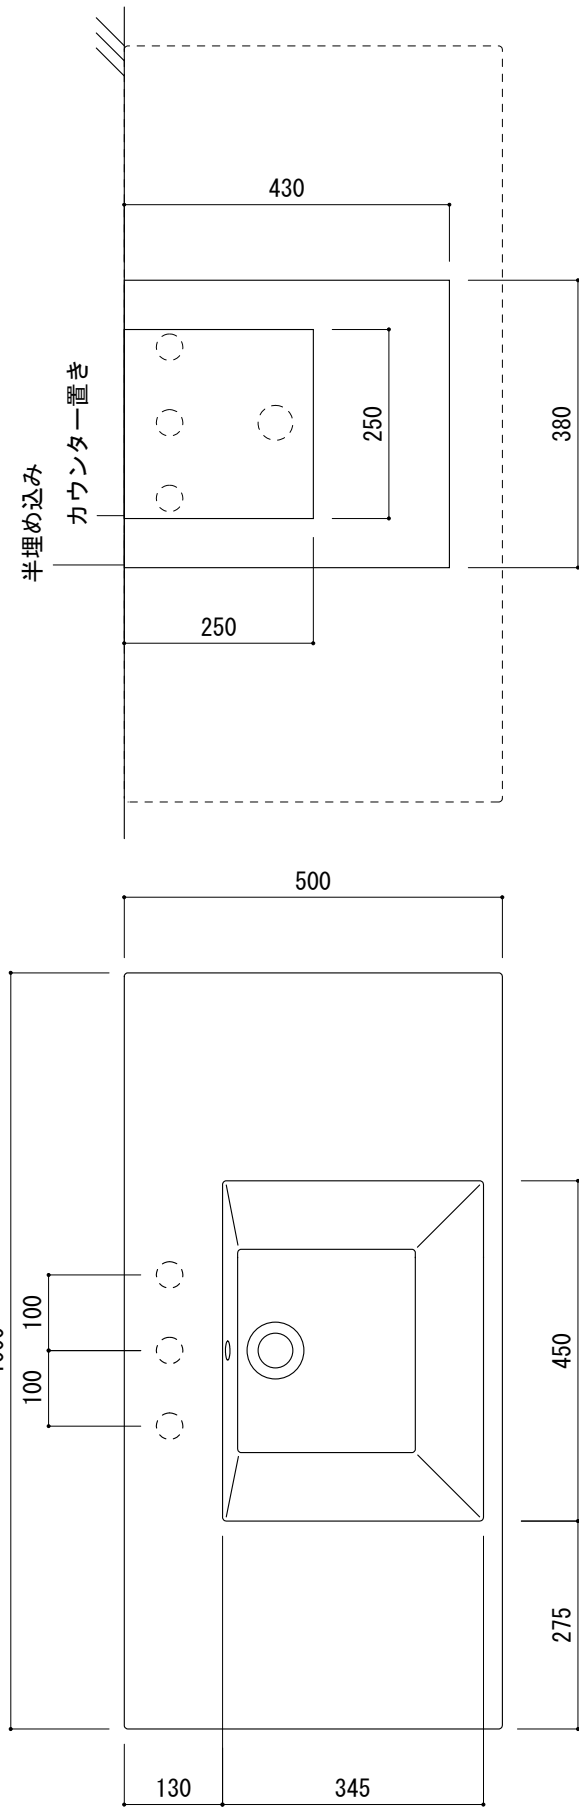

カウンター切込寸法

(○) = φ30もしくはφ35の水栓取付用穴あけ加工を承ります。
 必要な場合、ご注文の際にご指示ください。

※陶器製品には寸法公差があります。
 洗面器の収め方をご確認の上、必ず現物を合わせて
 カウンターに切込を行ってください。
 ※カウンター置きの場合も壁固定が必要です。

品名
洗面器 -CATALANO, Zero-

仕様
壁掛け、カウンター置き、半埋め込み/オーバーフロー付き/壁取付ボルト付属/
陶器/ホワイト

品番
ADF70-0401

重量 33kg	容量 8.5L	縮尺 1:10
------------	------------	------------

大洋金物株式会社 ティーフォーム事業部 **Tform**