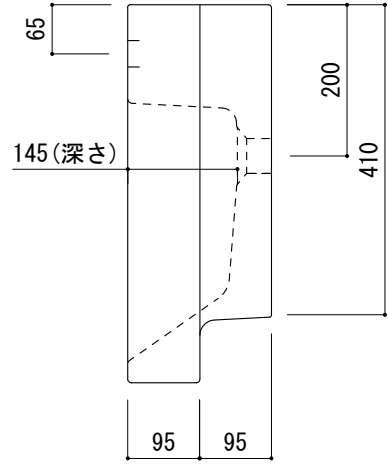

カウンター切込寸法

(○) = φ30もしくはφ35の水栓取付用穴あけ加工を承ります。
 必要な場合、ご注文の際にご指示ください。

※陶器製品には寸法公差があります。
 洗面器の収め方をご確認の上、必ず現物を合わせて
 カウンターに切込を行ってください。
 ※カウンター置きの場合も壁固定が必要です。

品名
洗面器 -CATALANO, Zero-

仕様
壁掛け、カウンター置き、半埋め込み/オーバーフロー付き/壁取付ボルト付属/
陶器/ホワイト

品番
ADF70-0401

重量 33kg	容量 8.5L	縮尺 1:10
------------	------------	------------

大洋金物株式会社 ティーフォーム事業部 **Tform**