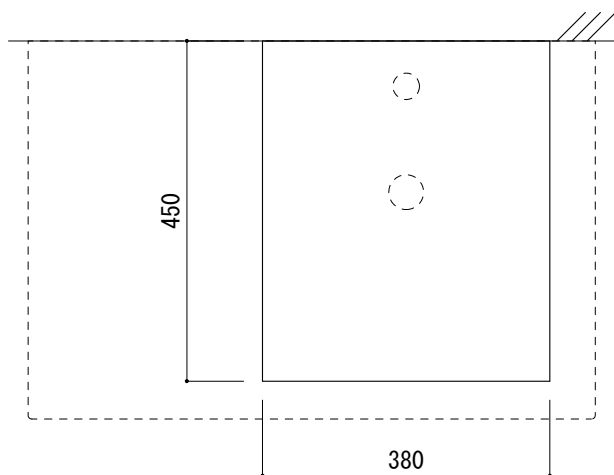

カウンター切込寸法

(○) = φ30もしくはφ35の水栓取付用穴あけ加工を承ります。  
 必要な場合、ご注文の際にご指示ください。

※陶器製品には寸法公差があります。  
 洗面器の収め方をご確認の上、必ず現物を合わせて  
 カウンターに切込を行ってください。

品名  
洗面器 -CATALANO, Zero-

品番  
ADF70-0402

仕様  
壁掛け、半埋め込み/オーバーフロー付き/壁取付ボルト付属/  
陶器/ホワイト

重量 25kg      容量 8.8L      縮尺 1:10

大洋金物株式会社 ティーフォーム事業部 **Tform**