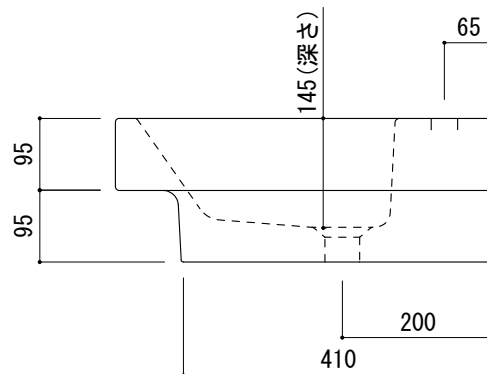

カウンター切込寸法

(○) = φ30もしくはφ35の水栓取付用穴あけ加工を承ります。  
 必要な場合、ご注文の際にご指示ください。

※陶器製品には寸法公差があります。  
 洗面器の収め方をご確認の上、必ず現物を合わせて  
 カウンターに切込を行ってください。

品名  
洗面器 -CATALANO, Zero-

品番  
ADF70-0402

仕様  
壁掛け、半埋め込み/オーバーフロー付き/壁取付ボルト付属/  
陶器/ホワイト

重量 25kg      容量 8.8L      縮尺 1:10

大洋金物株式会社 ティーフォーム事業部 **Tform**