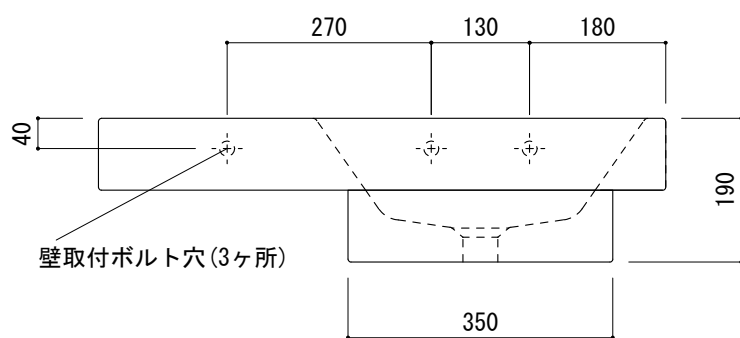

カウンター切込寸法

(○) = φ30もしくはφ35の水栓取付用穴あけ加工を承ります。  
 必要な場合、ご注文の際にご指示ください。

※陶器製品には寸法公差があります。  
 洗面器の収め方をご確認の上、必ず現物を合わせて  
 カウンターに切込を行ってください。

品名  
洗面器 -CATALANO, Zero-

品番  
ADF70-0402

仕様  
壁掛け、半埋め込み/オーバーフロー付き/壁取付ボルト付属/  
陶器/ホワイト

重量 25kg      容量 8.8L      縮尺 1:10

大洋金物株式会社 ティーフォーム事業部 **Tform**