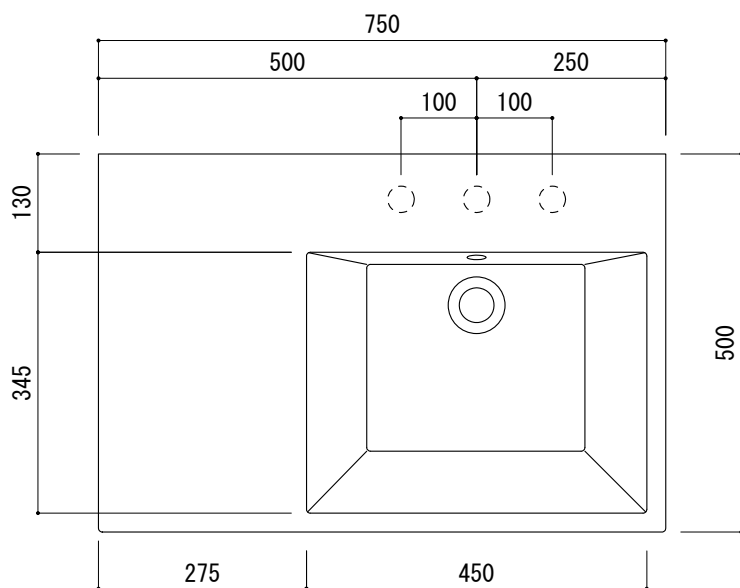

カウンター切込寸法

(○) = φ30もしくはφ35の水栓取付用穴あけ加工を承ります。  
 必要な場合、ご注文の際にご指示ください。

※陶器製品には寸法公差があります。  
 洗面器の収め方をご確認の上、必ず現物を合わせて  
 カウンターに切込を行ってください。

品名  
洗面器 -CATALANO, Zero-

品番  
ADF70-0402

仕様  
壁掛け、半埋め込み/オーバーフロー付き/壁取付ボルト付属/  
陶器/ホワイト

重量 25kg      容量 8.8L      縮尺 1:10

大洋金物株式会社 ティーフォーム事業部 **Tform**