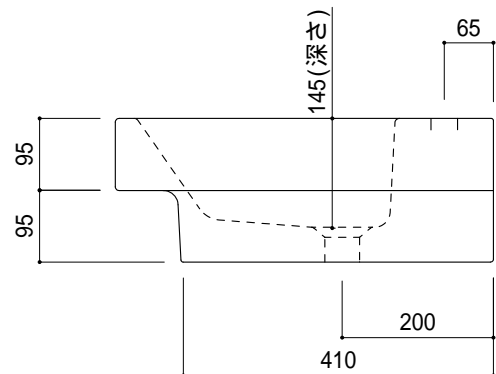

カウンター切込寸法

(○) = 30もしくは 35の水栓取付用穴あけ加工を承ります。
 必要な場合、ご注文の際にご指示ください。

陶器製品には寸法公差があります。
 洗面器の収め方をご確認の上、必ず現物を合わせて
 カウンターに切込を行ってください。

品名 洗面器 -CATALANO, Zero-	品番 ADF70-0403		
仕様 壁掛け, 半埋め込み/オーバーフロー付き/壁取付ボルト付属/ 陶器/ホワイト	重量 25kg	容量 8.8L	縮尺 1:10
	大洋金物株式会社 ティーフォーム事業部 Tform		