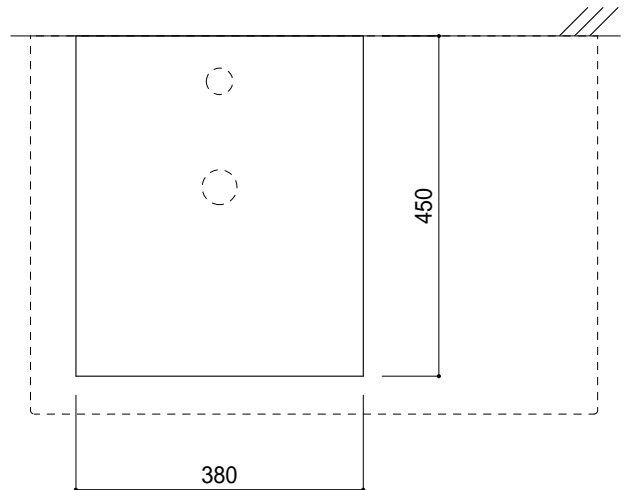

カウンター切込寸法

(○) = 30もしくは 35の水栓取付用穴あけ加工を承ります。
 必要な場合、ご注文の際にご指示ください。

陶器製品には寸法公差があります。
 洗面器の収め方をご確認の上、必ず現物を合わせて
 カウンターに切込を行ってください。

品名 洗面器 -CATALANO, Zero-	品番 ADF70-0403		
仕様 壁掛け, 半埋め込み/オーバーフロー付き/壁取付ボルト付属/ 陶器/ホワイト	重量 25kg	容量 8.8L	縮尺 1:10
	大洋金物株式会社 ティーフォーム事業部 Tform		