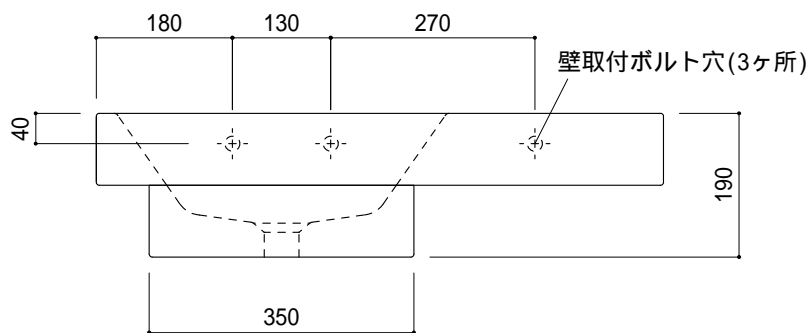

カウンター切込寸法

(○) = 30もしくは 35の水栓取付用穴あけ加工を承ります。
 必要な場合、ご注文の際にご指示ください。

陶器製品には寸法公差があります。
 洗面器の収め方をご確認の上、必ず現物を合わせて
 カウンターに切込を行ってください。

品名 洗面器 -CATALANO, Zero-	品番 ADF70-0403		
仕様 壁掛け, 半埋め込み/オーバーフロー付き/壁取付ボルト付属/ 陶器/ホワイト	重量 25kg	容量 8.8L	縮尺 1:10
	大洋金物株式会社 ティーフォーム事業部 Tform		