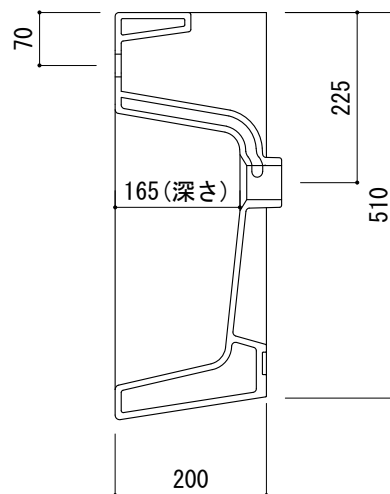

カウンター切込寸法

(○) = φ30もしくはφ35の水栓取付用穴あけ加工を承ります。
必要な場合、ご注文の際にご指示ください。

※陶器製品には寸法公差があります。
洗面器の収め方をご確認の上、必ず現物を合わせて
カウンターに切込を行ってください。
※カウンタートップ置きの場合も壁固定が必要です。

品名
洗面器 -CATALANO, Zero-

仕様
壁掛け、カウンタートップ/オーバーフロー付き/壁取付ボルト付属/陶器/
ホワイト

品番
ADF70-0501

重量 33kg	容量 23L	縮尺 1:10
------------	-----------	------------

大洋金物株式会社 ティーフォーム事業部 **Tform**