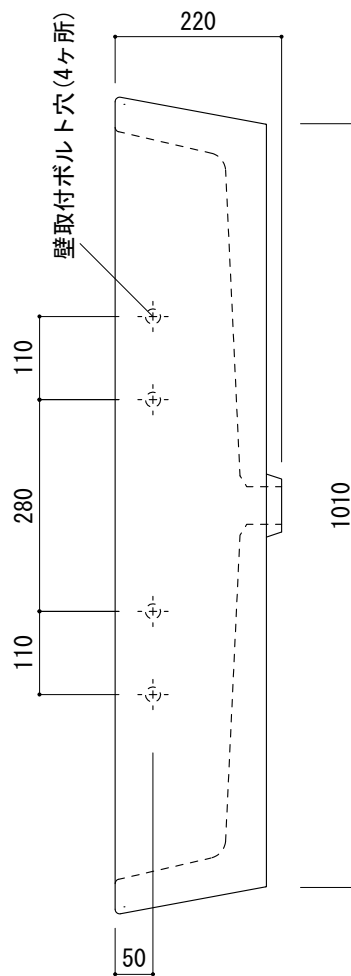

カウンター切込寸法

(○) = φ30もしくはφ35の水栓取付用穴あけ加工を承ります。
必要な場合、ご注文の際にご指示ください。

※陶器製品には寸法公差があります。
洗面器の収め方をご確認の上、必ず現物を合わせて
カウンターに切込を行ってください。
※カウンタートップ置きの場合も壁固定が必要です。

品名
洗面器 -CATALANO, Zero-

仕様
壁掛け、カウンタートップ/オーバーフロー付き/壁取付ボルト付属/陶器/
ホワイト

品番
ADF70-0501

重量 33kg	容量 23L	縮尺 1:10
------------	-----------	------------

大洋金物株式会社 ティーフォーム事業部 **Tform**