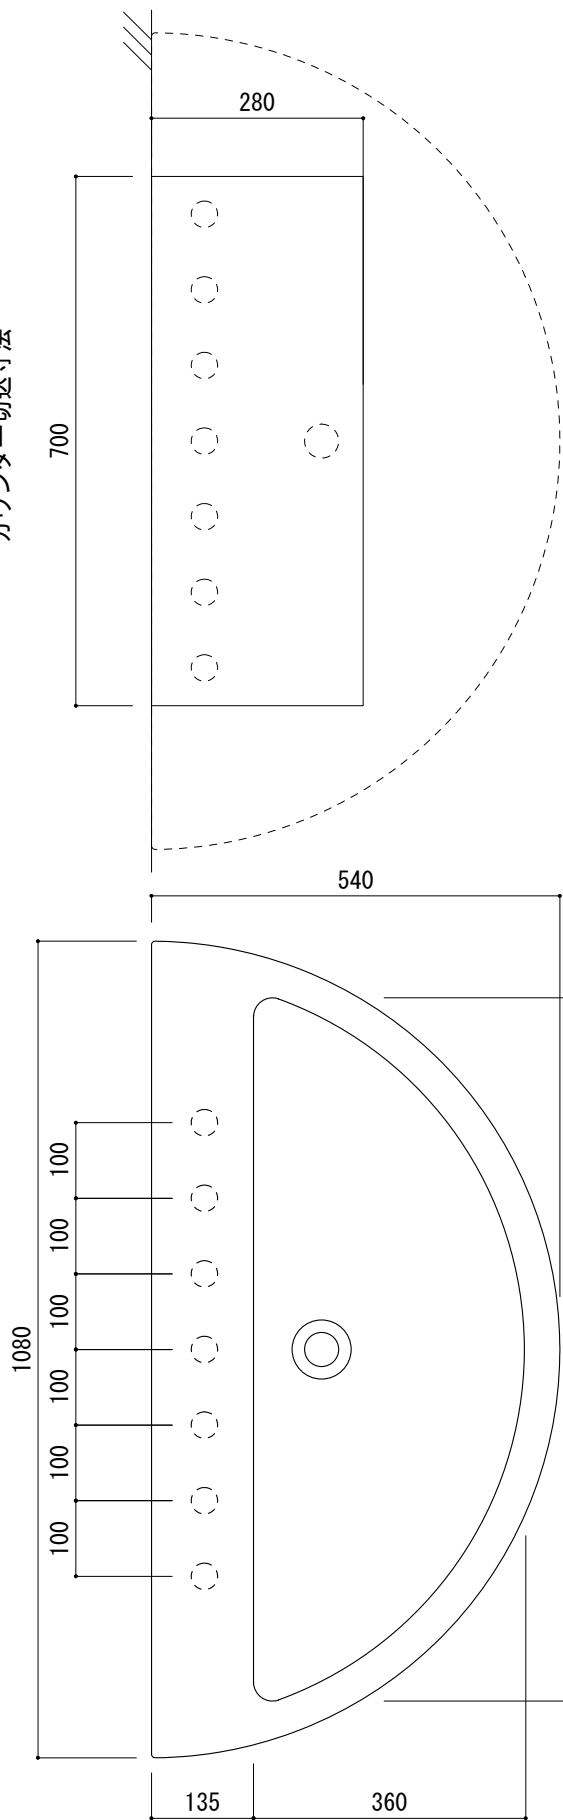

カウンター切込寸法

(○) = φ30もしくはφ35の水栓取付用穴あけ加工を承ります。
必要な場合、ご注文の際にご指示ください。

※陶器製品には寸法公差があります。
洗面器の収め方をご確認の上、必ず現物を合わせて
カウンターに切込を行ってください。
※カウンタートップ置きの場合も壁固定が必要です。

品名
洗面器 -CATALANO, Zero-

仕様
壁掛け、カウンタートップ/オーバーフロー付き/壁取付ボルト付属/陶器/
ホワイト

品番
ADF70-0501

重量 33kg	容量 23L	縮尺 1:10
------------	-----------	------------

大洋金物株式会社 ティーフォーム事業部 **Tform**