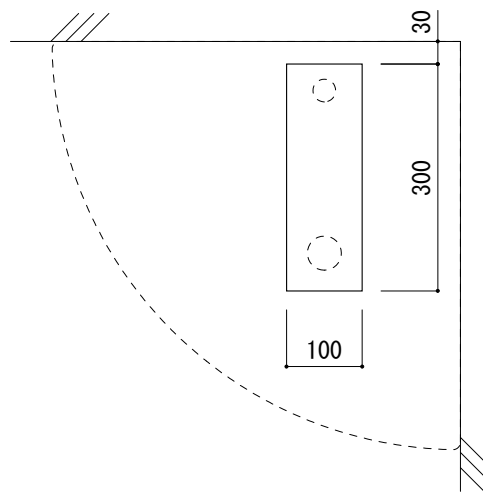

カウンター切込寸法

○ = φ30もしくはφ35の水栓取付用穴あけ加工を承ります。
 必要な場合、ご注文の際にご指示ください。

※陶器製品には寸法公差があります。
 洗面器の収め方をご確認の上、必ず現物を合わせて
 カウンターに切込を行ってください。

品名
洗面器 -CATALANO, Zero-

品番
ADF70-0504

仕様
コーナー専用, 壁掛け, カウンタートップ/オーバーフロー付き/
壁取付ボルト付属/陶器/ホワイト

重量
17kg

容量
9.3L

縮尺
1:10

大洋金物株式会社 ティーフォーム事業部 **Tform**