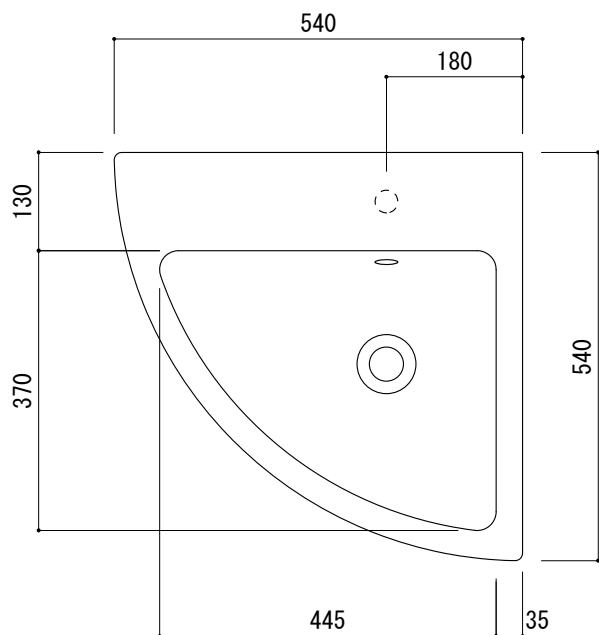

カウンター切込寸法

○ = φ30もしくはφ35の水栓取付用穴あけ加工を承ります。
 必要な場合、ご注文の際にご指示ください。

※陶器製品には寸法公差があります。
 洗面器の収め方をご確認の上、必ず現物を合わせて
 カウンターに切込を行ってください。

品名
洗面器 -CATALANO, Zero-

品番
ADF70-0504

仕様
コーナー専用, 壁掛け, カウンタートップ/オーバーフロー付き/
壁取付ボルト付属/陶器/ホワイト

重量
17kg

容量
9.3L

縮尺
1:10

大洋金物株式会社 ティーフォーム事業部 **Tform**