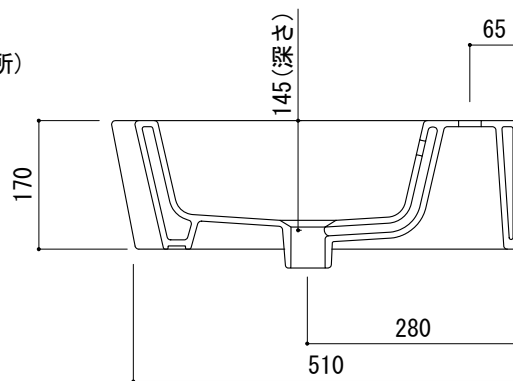

カウンター切込寸法

○ = φ30もしくはφ35の水栓取付用穴あけ加工を承ります。
 必要な場合、ご注文の際にご指示ください。

※陶器製品には寸法公差があります。
 洗面器の収め方をご確認の上、必ず現物を合わせて
 カウンターに切込を行ってください。

品名
洗面器 -CATALANO, Zero-

品番
ADF70-0504

仕様
コーナー専用, 壁掛け, カウンタートップ/オーバーフロー付き/
壁取付ボルト付属/陶器/ホワイト

重量
17kg

容量
9.3L

縮尺
1:10

大洋金物株式会社 ティーフォーム事業部 **Tform**