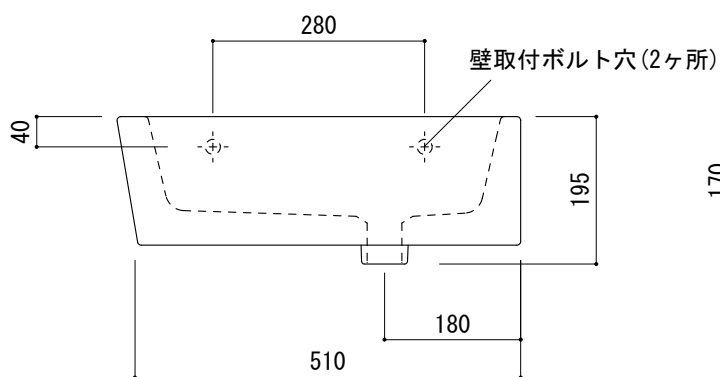

カウンター切込寸法

○ = φ30もしくはφ35の水栓取付用穴あけ加工を承ります。
 必要な場合、ご注文の際にご指示ください。

※陶器製品には寸法公差があります。
 洗面器の収め方をご確認の上、必ず現物を合わせて
 カウンターに切込を行ってください。

品名
洗面器 -CATALANO, Zero-

品番
ADF70-0504

仕様
コーナー専用, 壁掛け, カウンタートップ/オーバーフロー付き/
壁取付ボルト付属/陶器/ホワイト

重量
17kg

容量
9.3L

縮尺
1:10

大洋金物株式会社 ティーフォーム事業部 **Tform**