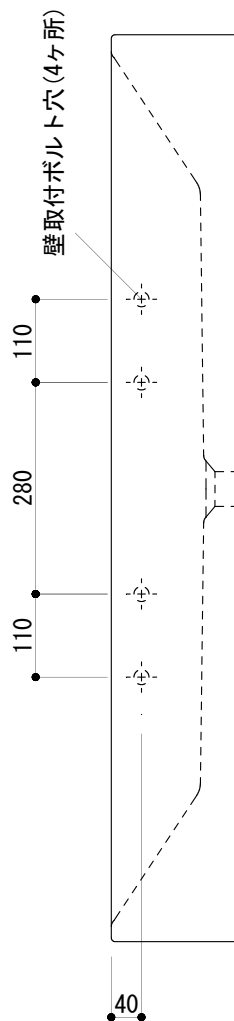

カウンター切込寸法 (1/20)

※陶器製品には寸法公差があります。
洗面器の収め方をご確認の上、必ず現物を合わせて
カウンターに切込を行ってください。

(○)=φ30もしくはφ35の水栓取付用穴あけ加工を承ります。
必要な場合、ご注文の際にご指示ください。

品名
洗面器 -CATALANO, Verso-

仕様
壁掛け, カウンタ一置き/オーバーフローあり/壁取付ボルト付属/
陶器/ホワイト

品番
ADF70-0603

重量
38.5kg

容量
17L

縮尺
1:10

大洋金物株式会社 ティーフォルム事業部 