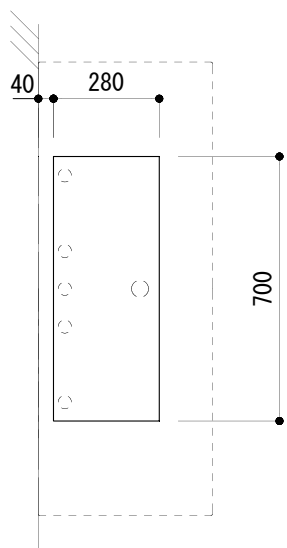

カウンター切込寸法 (1/20)

※陶器製品には寸法公差があります。
洗面器の収め方をご確認の上、必ず現物を合わせて
カウンターに切込を行ってください。

(○)=φ30もしくはφ35の水栓取付用穴あけ加工を承ります。
必要な場合、ご注文の際にご指示ください。

品名
洗面器 -CATALANO, Verso-

仕様
壁掛け, カウンタ一置き/オーバーフローあり/壁取付ボルト付属/
陶器/ホワイト

品番
ADF70-0603

重量
38.5kg

容量
17L

縮尺
1:10

大洋金物株式会社 ティーフォルム事業部 