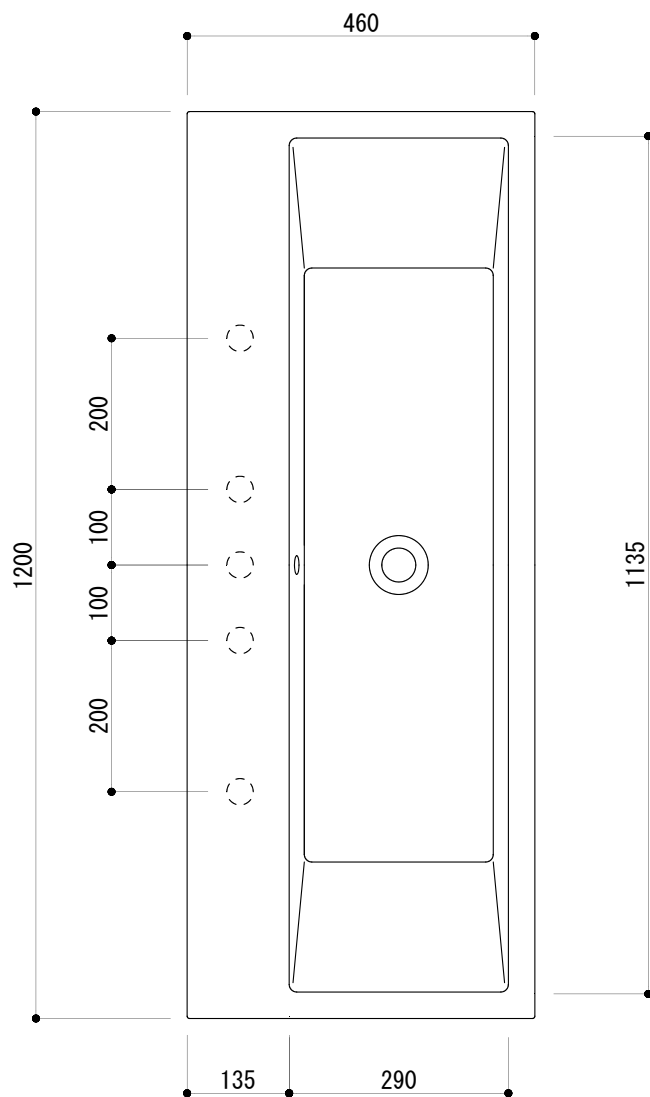

カウンター切込寸法 (1/20)

※陶器製品には寸法公差があります。
洗面器の収め方をご確認の上、必ず現物を合わせて
カウンターに切込を行ってください。

(○)=φ30もしくはφ35の水栓取付用穴あけ加工を承ります。
必要な場合、ご注文の際にご指示ください。

品名
洗面器 -CATALANO, Verso-

仕様
壁掛け, カウンタ一置き/オーバーフローあり/壁取付ボルト付属/
陶器/ホワイト

品番
ADF70-0603

重量
38.5kg

容量
17L

縮尺
1:10

大洋金物株式会社 ティーフォルム事業部 