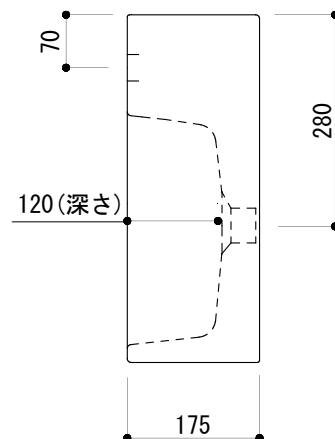

カウンター切込寸法 (1/20)

※陶器製品には寸法公差があります。
洗面器の収め方をご確認の上、必ず現物を合わせて
カウンターに切込を行ってください。

(○)=φ30もしくはφ35の水栓取付用穴あけ加工を承ります。
必要な場合、ご注文の際にご指示ください。

品名
洗面器 -CATALANO, Verso-

仕様
壁掛け, カウンタ一置き/オーバーフローあり/壁取付ボルト付属/
陶器/ホワイト

品番
ADF70-0603

重量
38.5kg

容量
17L

縮尺
1:10

大洋金物株式会社 ティーフォルム事業部 