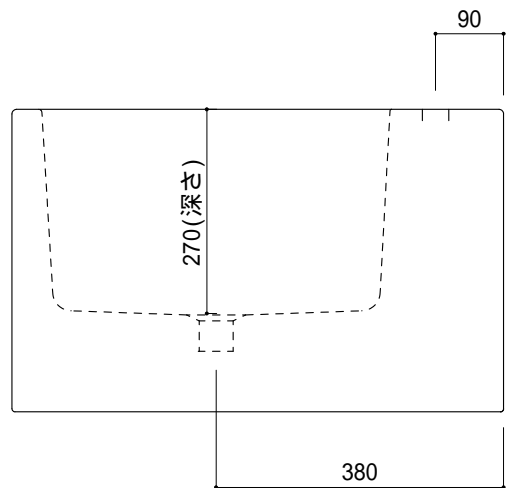

カウンター切込寸法

(○) = 30もしくは 35の水栓取付用穴あけ加工を承ります。
 必要な場合、ご注文の際にご指示ください。

陶器製品には寸法公差があります。
 洗面器の収め方をご確認の上、必ず現物を合わせて
 カウンターに切込を行ってください。

品名
洗面器 -CATALANO, Verso-

品番
ADF70-0605

仕様
壁掛け, カウンター置き/オーバーフローあり/壁取付ボルト付属/
陶器, 背面釉薬あり/ホワイト

重量 37kg 容量 29L 縮尺 1:10

大洋金物株式会社 ティーフォルム事業部 **Tform**