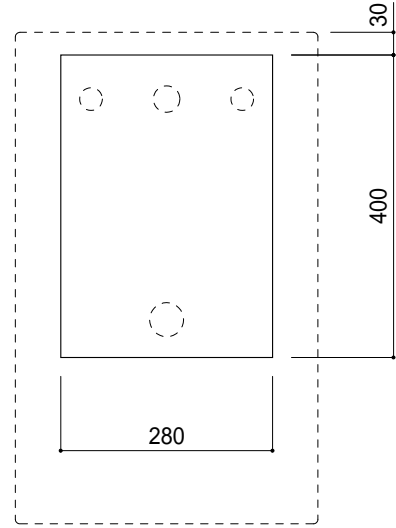

カウンター切込寸法

(○) = 30もしくは 35の水栓取付用穴あけ加工を承ります。
 必要な場合、ご注文の際にご指示ください。

陶器製品には寸法公差があります。
 洗面器の収め方をご確認の上、必ず現物を合わせて
 カウンターに切込を行ってください。

品名
洗面器 -CATALANO, Verso-

品番
ADF70-0605

仕様
壁掛け, カウンター置き/オーバーフローあり/壁取付ボルト付属/
陶器, 背面釉薬あり/ホワイト

重量 37kg 容量 29L 縮尺 1:10

大洋金物株式会社 ティーフォルム事業部 **Tform**