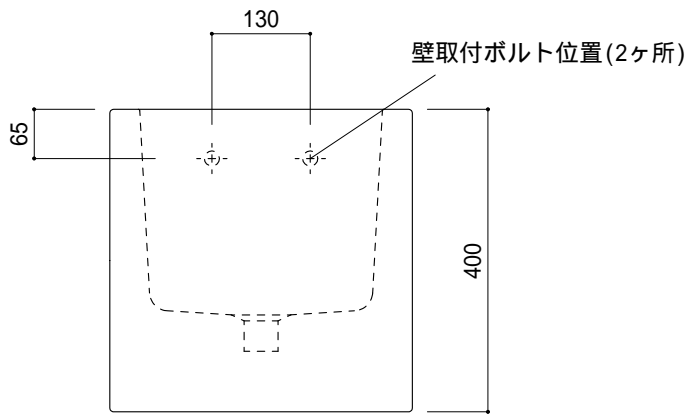

カウンター切込寸法

(○) = 30もしくは 35の水栓取付用穴あけ加工を承ります。
 必要な場合、ご注文の際にご指示ください。

陶器製品には寸法公差があります。
 洗面器の収め方をご確認の上、必ず現物を合わせて
 カウンターに切込を行ってください。

品名
洗面器 -CATALANO, Verso-

品番
ADF70-0605

仕様
壁掛け, カウンター置き/オーバーフローあり/壁取付ボルト付属/
陶器, 背面釉薬あり/ホワイト

重量 37kg 容量 29L 縮尺 1:10

大洋金物株式会社 ティーフォルム事業部 **Tform**