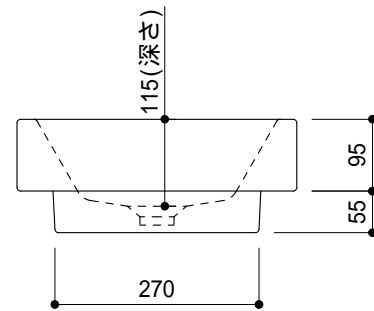

カウンター切込寸法

(○) = 30もしくは 35の水栓取付用穴あけ加工を承ります。
 必要な場合、ご注文の際にご指示ください。

陶器製品には寸法公差があります。
 洗面器の収め方をご確認の上、必ず現物を合わせて
 カウンターに切込を行ってください。

別売品のブラケットで壁掛け・アンダーカウンター
 設置することができます

壁付用ブラケット: ADF75-0630

アンダーカウンター用ブラケット: ADF75-0650

品名
 手洗器 -CATALANO, Verso-

品番
 ADF70-0608

仕様
 カウンター置き, 半埋め込み/オーバーフローなし/陶器, 背面釉薬あり/
 ホワイト

重量 16kg	容量 7.2L	縮尺 1:10
------------	------------	------------

大洋金物株式会社 ティーフォルム事業部 **Tform**