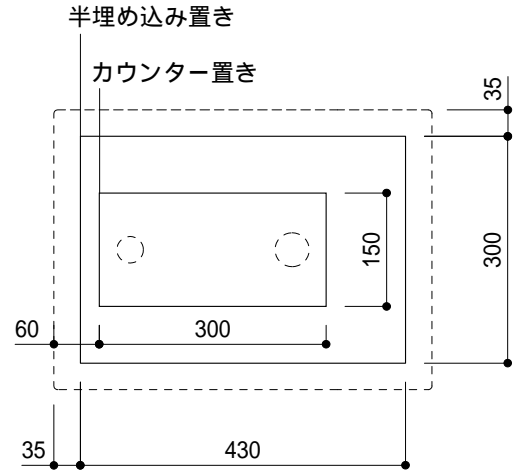

カウンター切込寸法

(○) = 30もしくは 35の水栓取付用穴あけ加工を承ります。
 必要な場合、ご注文の際にご指示ください。

陶器製品には寸法公差があります。
 洗面器の収め方をご確認の上、必ず現物を合わせて
 カウンターに切込を行ってください。

別売品のブラケットで壁掛け・アンダーカウンター
 設置することができます

壁付用ブラケット: ADF75-0630

アンダーカウンター用ブラケット: ADF75-0650

品名
 手洗器 -CATALANO, Verso-

品番
 ADF70-0608

仕様
 カウンター置き, 半埋め込み/オーバーフローなし/陶器, 背面釉薬あり/
 ホワイト

重量 16kg	容量 7.2L	縮尺 1:10
------------	------------	------------

大洋金物株式会社 ティーフォルム事業部 **Tform**