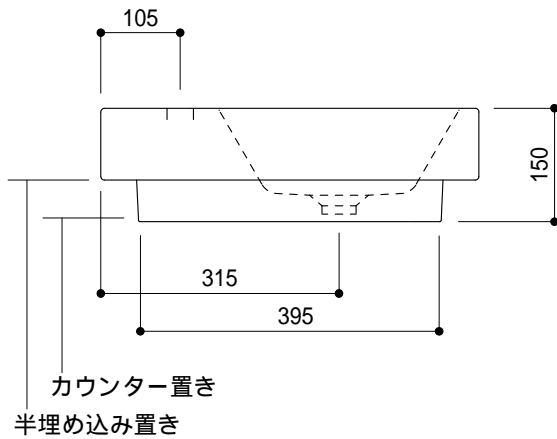

カウンター切込寸法

(○) = 30もしくは 35の水栓取付用穴あけ加工を承ります。
 必要な場合、ご注文の際にご指示ください。

陶器製品には寸法公差があります。
 洗面器の収め方をご確認の上、必ず現物を合わせて
 カウンターに切込を行ってください。

別売品のブラケットで壁掛け・アンダーカウンター
 設置することができます

壁付用ブラケット: ADF75-0630

アンダーカウンター用ブラケット: ADF75-0650

品名
 手洗器 -CATALANO, Verso-

品番
 ADF70-0608

仕様
 カウンター置き, 半埋め込み/オーバーフローなし/陶器, 背面釉薬あり/
 ホワイト

重量 16kg	容量 7.2L	縮尺 1:10
------------	------------	------------

大洋金物株式会社 ティーフォルム事業部 **Tform**