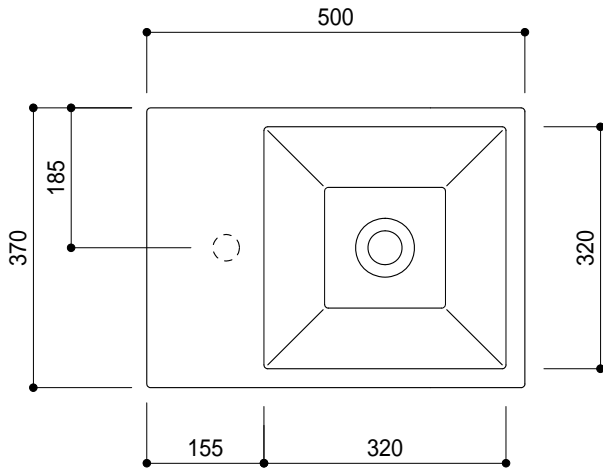

カウンター切込寸法

(○) = 30もしくは 35の水栓取付用穴あけ加工を承ります。
 必要な場合、ご注文の際にご指示ください。

陶器製品には寸法公差があります。
 洗面器の収め方をご確認の上、必ず現物を合わせて
 カウンターに切込を行ってください。

別売品のブラケットで壁掛け・アンダーカウンター
 設置することができます

壁付用ブラケット: ADF75-0630

アンダーカウンター用ブラケット: ADF75-0650

品名
 手洗器 -CATALANO, Verso-

品番
 ADF70-0608

仕様
 カウンター置き, 半埋め込み/オーバーフローなし/陶器, 背面釉薬あり/
 ホワイト

重量 16kg	容量 7.2L	縮尺 1:10
------------	------------	------------

大洋金物株式会社 ティーフォルム事業部 **Tform**