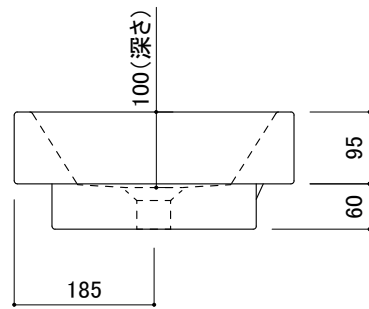

カウンター切込寸法

※陶器製品には寸法公差があります。
洗面器の取め方をご確認の上、必ず現物を合わせて
カウンターに切込を行ってください。

カウンタートップ置きカウンター面
半埋め込み置きカウンター面

品名 手洗器 -CATALANO, Verso-	品番 ADF70-0612		
仕様 カウンタートップ, 半埋め込み/オーバーフロー付き/陶器, 背面釉薬あり/ ホワイト	重量 10kg	容量 3.8L	縮尺 1:10
	大洋金物株式会社 ティーフォーム事業部 Tform		