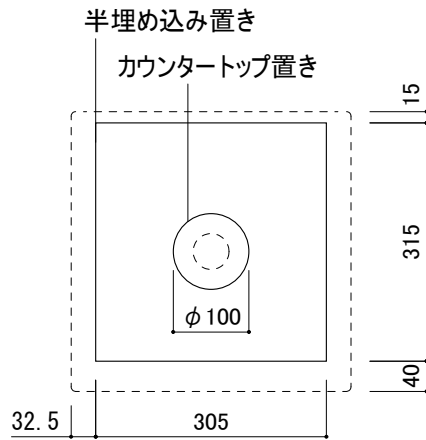

カウンター切込寸法

※陶器製品には寸法公差があります。
洗面器の取め方をご確認の上、必ず現物を合わせて
カウンターに切込を行ってください。

カウンタートップ置きカウンター面
半埋め込み置きカウンター面

品名 手洗器 -CATALANO, Verso-	品番 ADF70-0612		
仕様 カウンタートップ, 半埋め込み/オーバーフロー付き/陶器, 背面釉薬あり/ ホワイト	重量 10kg	容量 3.8L	縮尺 1:10
	大洋金物株式会社 ティーフォーム事業部 Tform		