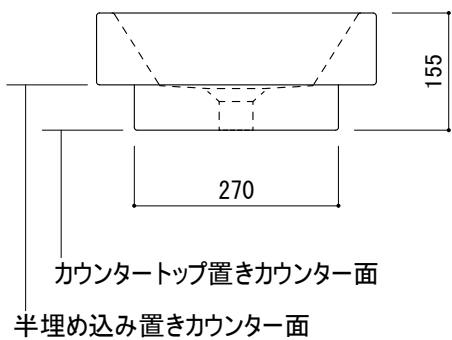

カウンター切込寸法

※陶器製品には寸法公差があります。
洗面器の取め方をご確認の上、必ず現物を合わせて
カウンターに切込を行ってください。

カウンタートップ置きカウンター面
半埋め込み置きカウンター面

品名 手洗器 -CATALANO, Verso-	品番 ADF70-0612		
仕様 カウンタートップ, 半埋め込み/オーバーフロー付き/陶器, 背面釉薬あり/ ホワイト	重量 10kg	容量 3.8L	縮尺 1:10
	大洋金物株式会社 ティーフォーム事業部 Tform		