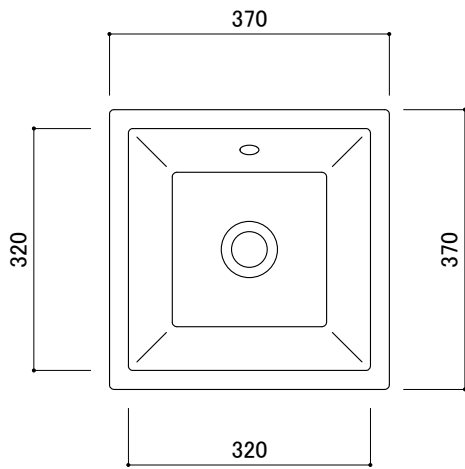

カウンター切込寸法

※陶器製品には寸法公差があります。
洗面器の取め方をご確認の上、必ず現物を合わせて
カウンターに切込を行ってください。

カウンタートップ置きカウンター面
半埋め込み置きカウンター面

品名 手洗器 -CATALANO, Verso-	品番 ADF70-0612		
仕様 カウンタートップ, 半埋め込み/オーバーフロー付き/陶器, 背面釉薬あり/ ホワイト	重量 10kg	容量 3.8L	縮尺 1:10
	大洋金物株式会社 ティーフォーム事業部 Tform		