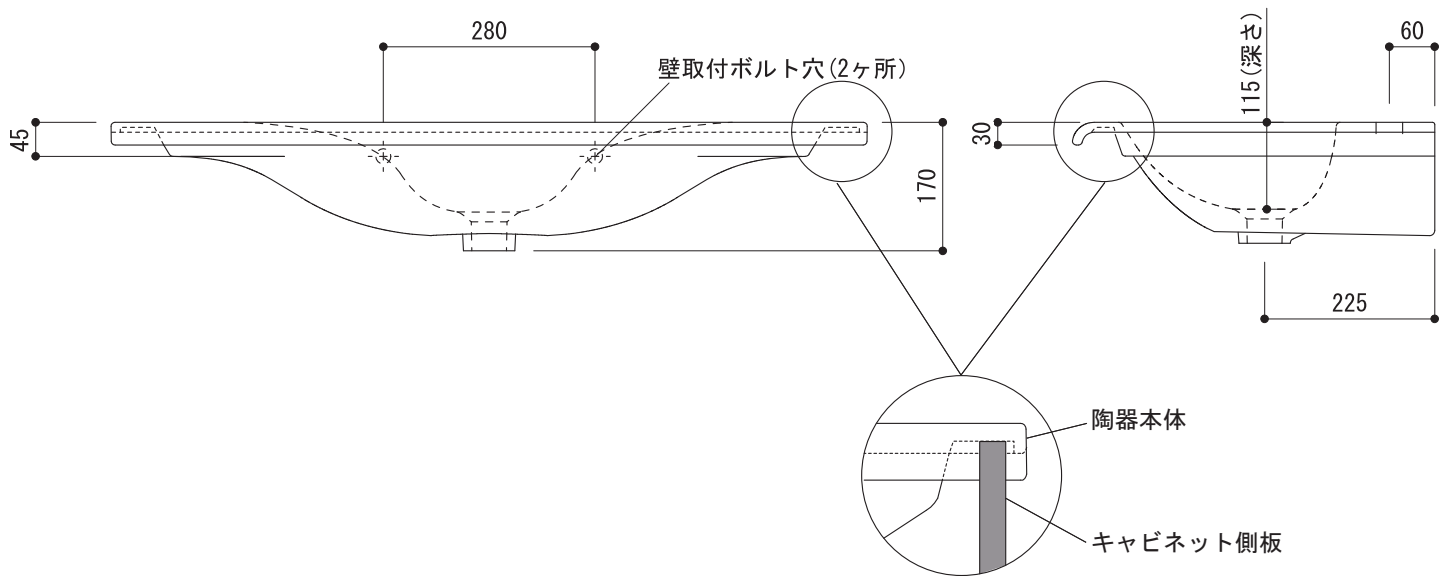

○ = φ30もしくはφ35の水栓取付用穴あけ加工を承ります。
 必要な場合、ご注文の際にご指示ください。

造作キャビネットとの組み合わせを考慮した裏面形状です。

| | | | |
|--|----------------------------------|----------|------------|
| 品名 洗面器 -CATALANO, Sfera- | 品番 ADF70-0702 | | |
| 仕様 壁掛け/オーバーフロー付き/壁取付ボルト付属/ 陶器/ホワイト | 重量 25kg | 容量 2L | 縮尺 1:10 |
| | 大洋金物株式会社 ティーフォーム事業部 Tform | | |