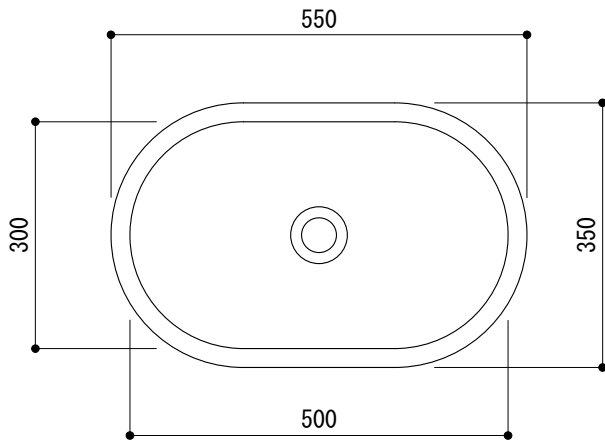

カウンター切込寸法

※陶器製品には寸法公差があります。
洗面器の収め方をご確認の上、必ず現物を合わせて
カウンターに切込を行ってください。

品名 手洗器 -CATALANO, Sfera-	品番 ADF70-0902		
仕様 カウンター置き, 半埋め込み/オーバーフローなし/陶器/ホワイト	重量 9kg	容量 9L	縮尺 1:10
	大洋金物株式会社 ティーフォルム事業部 Tform		