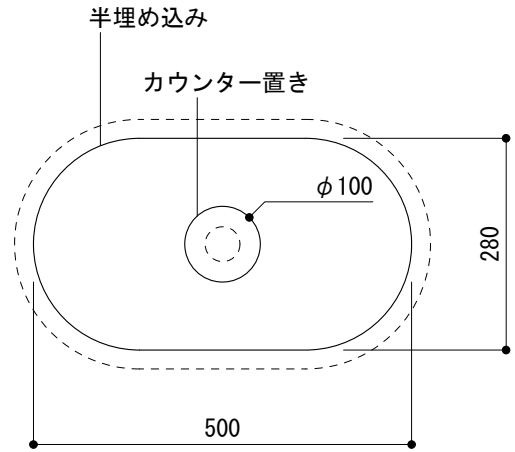

カウンター切込寸法

※陶器製品には寸法公差があります。
洗面器の収め方をご確認の上、必ず現物を合わせて
カウンターに切込を行ってください。

品名 手洗器 -CATALANO, Sfera-	品番 ADF70-0902		
仕様 カウンター置き, 半埋め込み/オーバーフローなし/陶器/ホワイト	重量 9kg	容量 9L	縮尺 1:10
	大洋金物株式会社 ティーフォルム事業部 Tform		