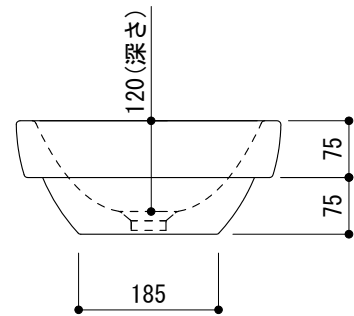

カウンター切込寸法

※陶器製品には寸法公差があります。
洗面器の収め方をご確認の上、必ず現物を合わせて
カウンターに切込を行ってください。

品名 手洗器 -CATALANO, Sfera-	品番 ADF70-0902		
仕様 カウンター置き, 半埋め込み/オーバーフローなし/陶器/ホワイト	重量 9kg	容量 9L	縮尺 1:10
	大洋金物株式会社 ティーフォルム事業部 Tform		