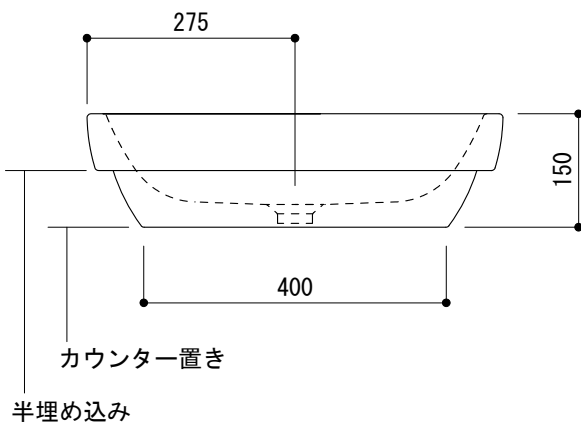

カウンター切込寸法

※陶器製品には寸法公差があります。
洗面器の収め方をご確認の上、必ず現物を合わせて
カウンターに切込を行ってください。

品名 手洗器 -CATALANO, Sfera-	品番 ADF70-0902		
仕様 カウンター置き, 半埋め込み/オーバーフローなし/陶器/ホワイト	重量 9kg	容量 9L	縮尺 1:10
	大洋金物株式会社 ティーフォルム事業部 Tform		