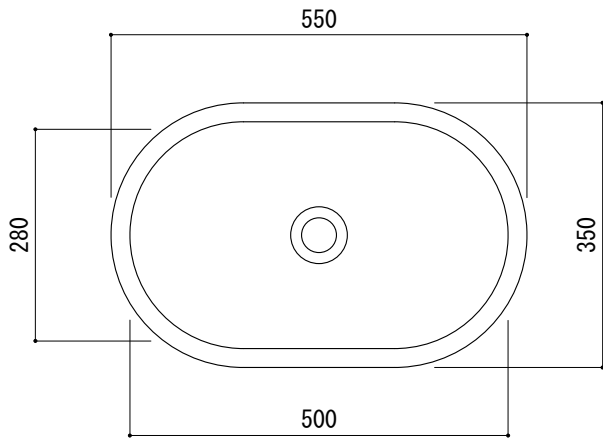

カウンター切込寸法

※陶器製品には寸法公差があります。
洗面器の収め方をご確認の上、必ず現物を合わせて
カウンターに切込を行ってください。

品名
手洗器 -CATALANO, C-

品番
ADF70-0902

仕様
カウンター置き, 半埋め込み/オーバーフローなし/陶器/ホワイト

重量 9kg	容量 9L	縮尺 1:10
-----------	----------	------------

大洋金物株式会社 ティーフォルム事業部 **Tform**