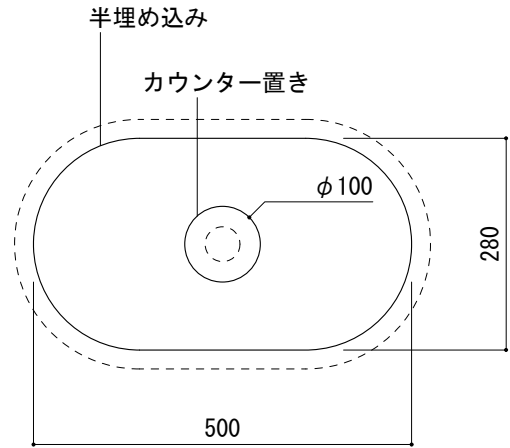

カウンター切込寸法

※陶器製品には寸法公差があります。
洗面器の収め方をご確認の上、必ず現物を合わせて
カウンターに切込を行ってください。

品名
手洗器 -CATALANO, C-

品番
ADF70-0902

仕様
カウンター置き, 半埋め込み/オーバーフローなし/陶器/ホワイト

重量 9kg	容量 9L	縮尺 1:10
-----------	----------	------------

大洋金物株式会社 ティーフォルム事業部 **Tform**