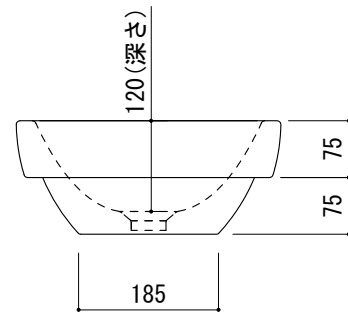

カウンター切込寸法

※陶器製品には寸法公差があります。
洗面器の収め方をご確認の上、必ず現物を合わせて
カウンターに切込を行ってください。

品名
手洗器 -CATALANO, C-

品番
ADF70-0902

仕様
カウンター置き, 半埋め込み/オーバーフローなし/陶器/ホワイト

重量 9kg	容量 9L	縮尺 1:10
-----------	----------	------------

大洋金物株式会社 ティーフォルム事業部 **Tform**