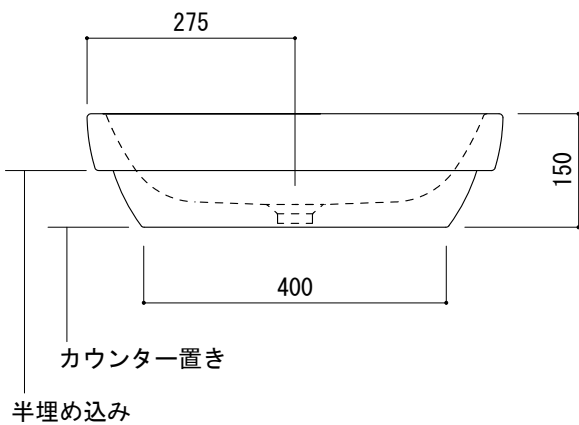

カウンター切込寸法

※陶器製品には寸法公差があります。
洗面器の収め方をご確認の上、必ず現物を合わせて
カウンターに切込を行ってください。

品名
手洗器 -CATALANO, C-

品番
ADF70-0902

仕様
カウンター置き, 半埋め込み/オーバーフローなし/陶器/ホワイト

重量 9kg	容量 9L	縮尺 1:10
-----------	----------	------------

大洋金物株式会社 ティーフォルム事業部 **Tform**