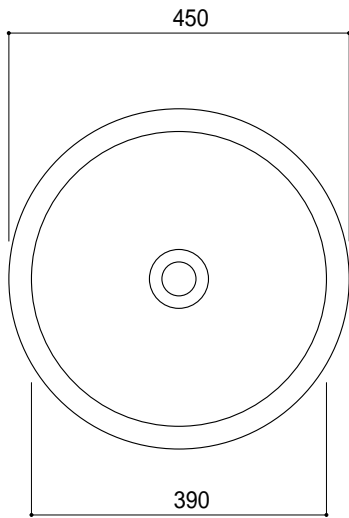

カウンター切込寸法

陶器製品には寸法公差があります。  
洗面器の収め方をご確認の上、必ず現物を合わせて  
カウンターに切込を行ってください。

品名  
手洗器 -CATALANO, C-

品番  
ADF70-0904

仕様  
カウンター置き, 半埋め込み / オーバーフローなし /  
陶器 / ホワイト

重量 9kg	容量 10L	縮尺 1:10
-----------	-----------	------------