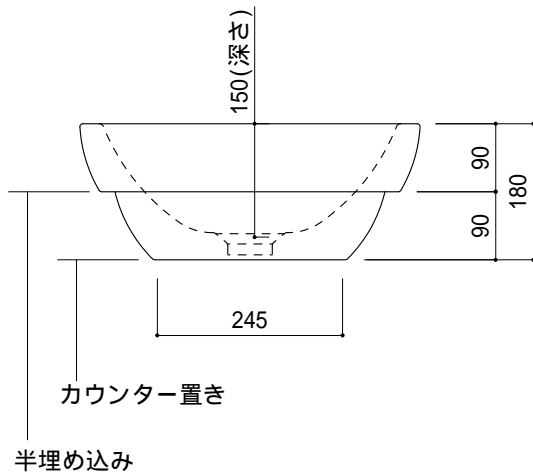

カウンター切込寸法

陶器製品には寸法公差があります。  
洗面器の収め方をご確認の上、必ず現物を合わせて  
カウンターに切込を行ってください。

品名  
手洗器 -CATALANO, C-

品番  
ADF70-0904

仕様  
カウンター置き, 半埋め込み / オーバーフローなし /  
陶器 / ホワイト

重量 9kg	容量 10L	縮尺 1:10
-----------	-----------	------------