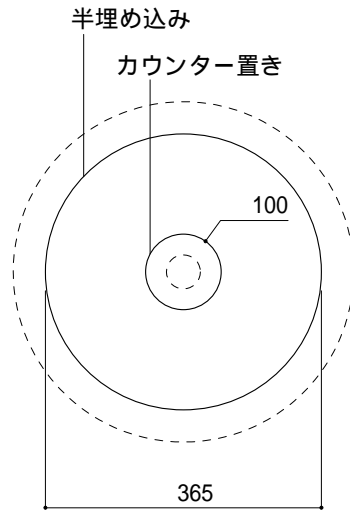

カウンター切込寸法

陶器製品には寸法公差があります。  
洗面器の収め方をご確認の上、必ず現物を合わせて  
カウンターに切込を行ってください。

品名  
手洗器 -CATALANO, C-

品番  
ADF70-0904

仕様  
カウンター置き, 半埋め込み / オーバーフローなし /  
陶器 / ホワイト

重量 9kg	容量 10L	縮尺 1:10
-----------	-----------	------------