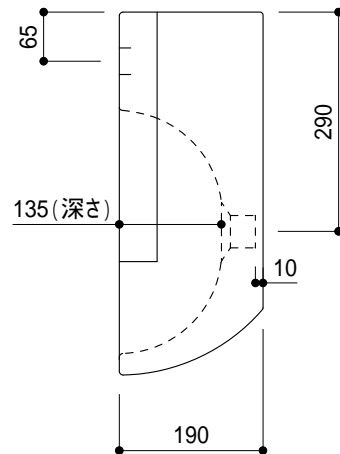

( ) = 30もしくは 35の水栓取付用穴あけ加工を承ります。  
 必要な場合、ご注文の際にご指示ください。

品名  
洗面器 -CATALANO, C-

仕様  
壁掛け/オーバーフロー付き/壁取付ボルト付属/  
陶器/ホワイト

品番  
ADF70-1201

重量 24kg	容量 6.5L	縮尺 1:10
------------	------------	------------

大洋金物株式会社 ティーフォルム事業部 **Tform**