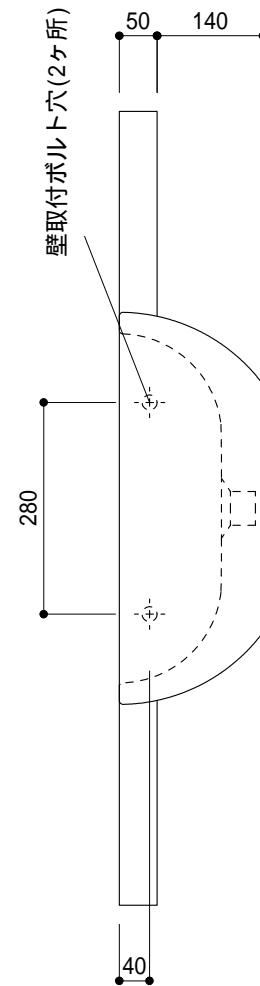

( ) = 30もしくは 35の水栓取付用穴あけ加工を承ります。  
 必要な場合、ご注文の際にご指示ください。

品名  
洗面器 -CATALANO, C-

仕様  
壁掛け/オーバーフロー付き/壁取付ボルト付属/  
陶器/ホワイト

品番  
ADF70-1201

重量 24kg	容量 6.5L	縮尺 1:10
------------	------------	------------

大洋金物株式会社 ティーフォルム事業部 **Tform**