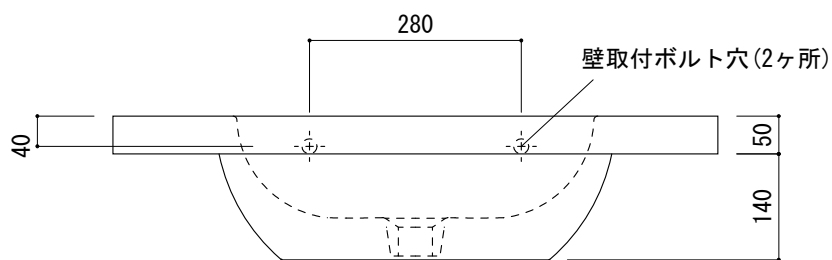

(○)=φ30もしくはφ35の水栓取付用穴あけ加工を承ります。
 必要な場合、ご注文の際にご指示ください。

品名 洗面器 -CATALANO, C-	品番 ADF70-1202		
仕様 壁掛け/オーバーフロー付き/壁取付ボルト付属/陶器/ ホワイト	重量 23kg	容量 7.6L	縮尺 1:10
	大洋金物株式会社 ティーフォルム事業部 Tform		