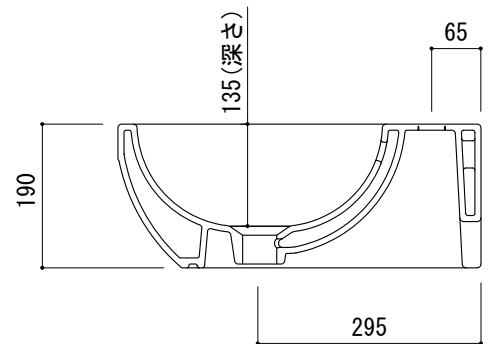

(○)=φ30もしくはφ35の水栓取付用穴あけ加工を承ります。
 必要な場合、ご注文の際にご指示ください。

品名 洗面器 -CATALANO, C-	品番 ADF70-1202		
仕様 壁掛け/オーバーフロー付き/壁取付ボルト付属/陶器/ ホワイト	重量 23kg	容量 7.6L	縮尺 1:10
	大洋金物株式会社 ティーフォルム事業部 Tform		