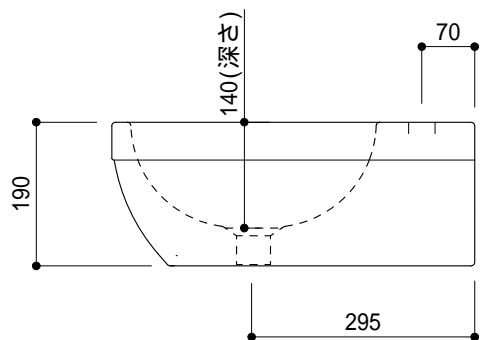

○ = 30もしくは 35の水栓取付用穴あけ加工を承ります。
 必要な場合、ご注文の際にご指示ください。

品名
洗面器 -CATALANO, C-

仕様
壁掛け/オーバーフロー付き/壁取付ボルト付属/
陶器/ホワイト

品番
ADF70-1203

重量 21kg	容量 6L	縮尺 1:10
------------	----------	------------

大洋金物株式会社 ティーフォーム事業部 **Tform**