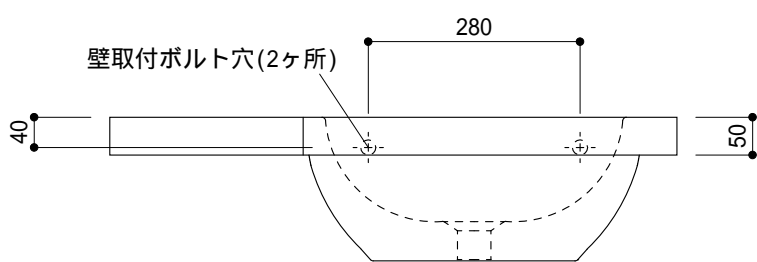

○ = 30もしくは 35の水栓取付用穴あけ加工を承ります。
 必要な場合、ご注文の際にご指示ください。

品名
洗面器 -CATALANO, C-

仕様
壁掛け/オーバーフロー付き/壁取付ボルト付属/
陶器/ホワイト

品番
ADF70-1203

重量 21kg	容量 6L	縮尺 1:10
------------	----------	------------

大洋金物株式会社 ティーフォーム事業部 **Tform**