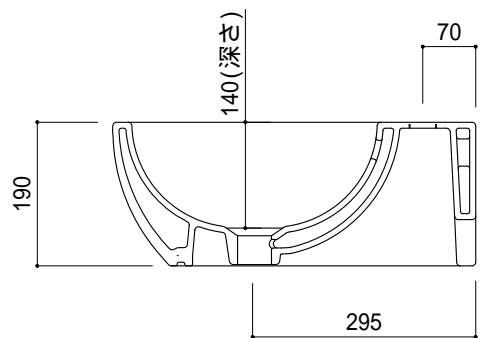

○ = 30もしくは 35の水栓取付用穴あけ加工を承ります。  
 必要な場合、ご注文の際にご指示ください。

品名 洗面器 -CATALANO, C-	品番 ADF70-1203		
仕様 壁掛け/オーバーフロー付き/壁取付ボルト付属/陶器/ホワイト	重量 21kg	容量 6L	縮尺 1:10
	大洋金物株式会社 ティーフォルム事業部 <b>Tform</b>		