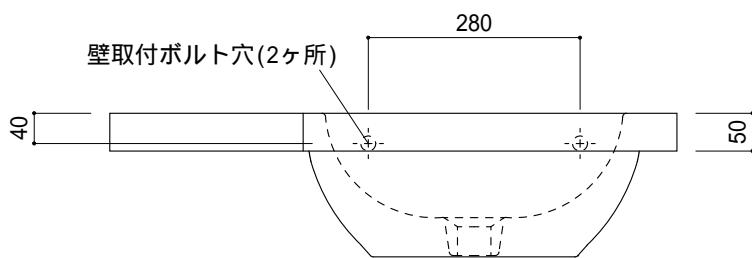

○ = 30もしくは 35の水栓取付用穴あけ加工を承ります。  
 必要な場合、ご注文の際にご指示ください。

品名 洗面器 -CATALANO, C-	品番 ADF70-1203		
仕様 壁掛け/オーバーフロー付き/壁取付ボルト付属/陶器/ホワイト	重量 21kg	容量 6L	縮尺 1:10
	大洋金物株式会社 ティーフォルム事業部 <b>Tform</b>		