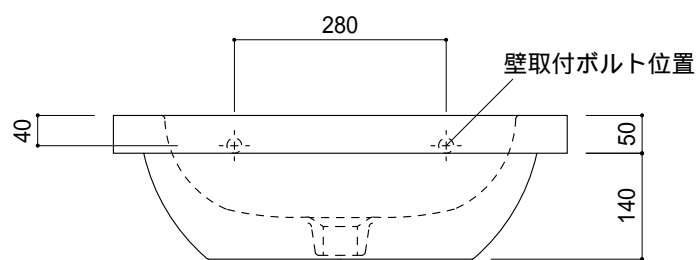

○ = 30もしくは 35の水栓取付用穴あけ加工を承ります。
 必要な場合、ご注文の際にご指示ください。

品名 洗面器 -CATALANO, C-	品番 ADF70-1205		
仕様 壁掛け/オーバーフロー付き/壁取付ボルト付属/陶器/ホワイト	重量 19kg	容量 7L	縮尺 1:10
	大洋金物株式会社 ティーフォルム事業部 Tform		