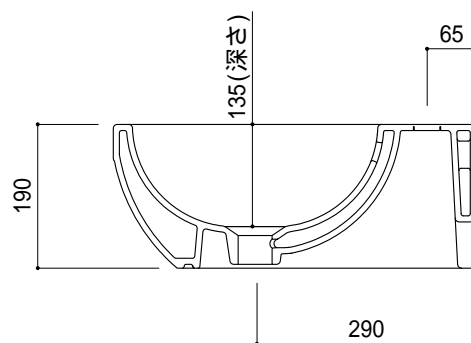

○ = 30もしくは 35の水栓取付用穴あけ加工を承ります。
 必要な場合、ご注文の際にご指示ください。

品名 洗面器 -CATALANO, C-	品番 ADF70-1205		
仕様 壁掛け/オーバーフロー付き/壁取付ボルト付属/陶器/ホワイト	重量 19kg	容量 7L	縮尺 1:10
	大洋金物株式会社 ティーフォルム事業部 Tform		