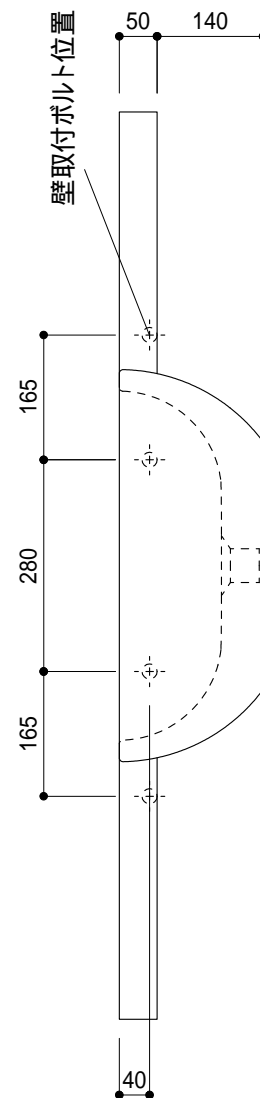

( ) = 30もしくは 35の水栓取付用穴あけ加工を承ります。  
 必要な場合、ご注文の際にご指示ください。

品名 洗面器 -CATALANO, C-

品番 ADF70-1207

仕様 壁掛け/オーバーフロー付き/壁取付ボルト付属/  
 陶器/ホワイト

重量 -kg      容量 -L      縮尺 1:10

大洋金物株式会社 ティーフォルム事業部 **Tform**