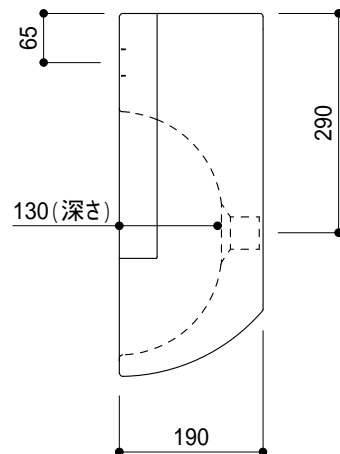

( ) = 30もしくは 35の水栓取付用穴あけ加工を承ります。  
 必要な場合、ご注文の際にご指示ください。

品名 洗面器 -CATALANO, C-

品番 ADF70-1207

仕様 壁掛け/オーバーフロー付き/壁取付ボルト付属/  
 陶器/ホワイト

重量 -kg      容量 -L      縮尺 1:10

大洋金物株式会社 ティーフォルム事業部 **Tform**