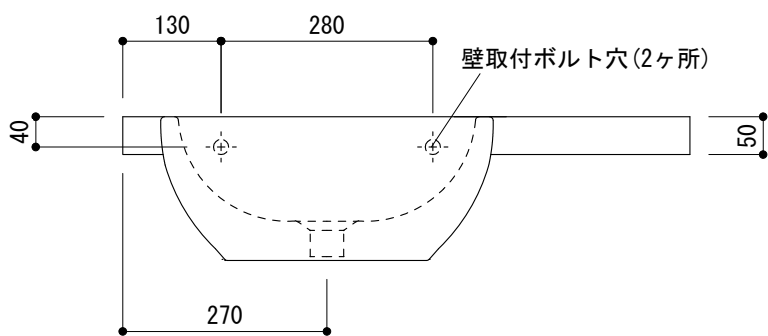

○ = φ30もしくはφ35の水栓取付用穴あけ加工を承ります。
 必要な場合、ご注文の際にご指示ください。

品名 洗面器 -CATALANO, Sfera-	品番 ADF70-1211		
仕様 壁掛け/オーバーフロー付き/壁取付ボルト付属/ 陶器/ホワイト	重量 22kg	容量 6L	縮尺 1:10
	大洋金物株式会社 ティーフォルム事業部 Tform		