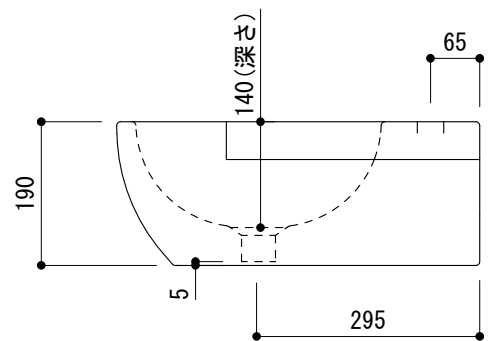

○ = φ30もしくはφ35の水栓取付用穴あけ加工を承ります。
 必要な場合、ご注文の際にご指示ください。

品名 洗面器 -CATALANO, Sfera-	品番 ADF70-1211		
仕様 壁掛け/オーバーフロー付き/壁取付ボルト付属/ 陶器/ホワイト	重量 22kg	容量 6L	縮尺 1:10
	大洋金物株式会社 ティーフォルム事業部 Tform		