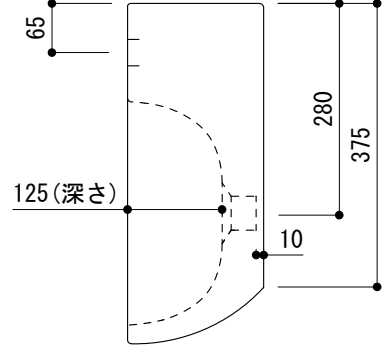

カウンター切込寸法

○ = φ30もしくはφ35の水栓取付用穴あけ加工を承ります。  
必要な場合、ご注文の際にご指示ください。

※陶器製品には寸法公差があります。  
洗面器の収め方をご確認の上、必ず現物を合わせて  
カウンターに切込を行ってください。

※カウンター置きの場合も壁固定が必要です。

品名 洗面器 -CATALANO, C-

仕様 壁掛け、カウンター置き/オーバーフロー付き/壁取付ボルト付属/  
陶器/ホワイト

品番 ADF70-1302

重量 25kg	容量 13L	縮尺 1:10
---------	--------	---------

大洋金物株式会社 ティーフォーム事業部 **Tform**