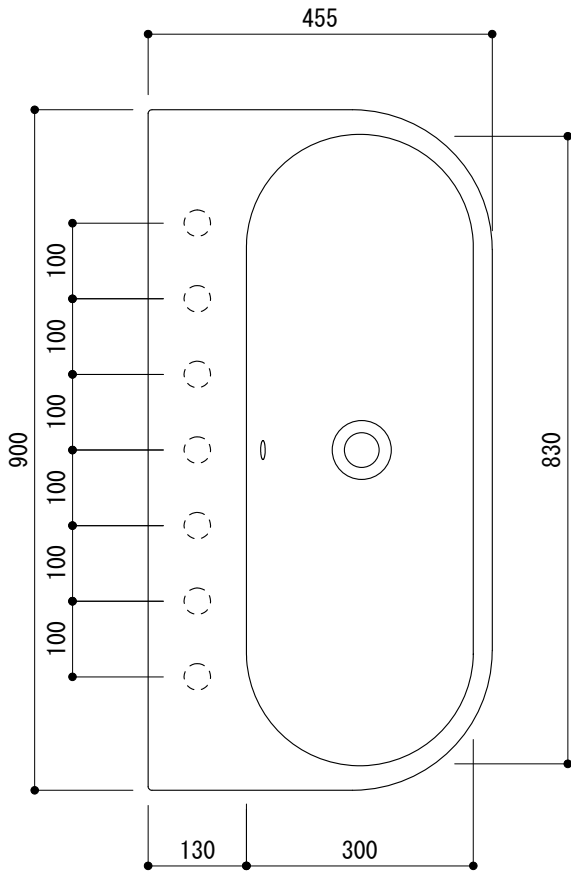

カウンター切込寸法

○ = φ30もしくはφ35の水栓取付用穴あけ加工を承ります。  
必要な場合、ご注文の際にご指示ください。

※陶器製品には寸法公差があります。  
洗面器の収め方をご確認の上、必ず現物を合わせて  
カウンターに切込を行ってください。

※カウンター置きの場合も壁固定が必要です。

品名 洗面器 -CATALANO, C-

仕様 壁掛け、カウンター置き/オーバーフロー付き/壁取付ボルト付属/  
陶器/ホワイト

品番 ADF70-1302

重量 25kg	容量 13L	縮尺 1:10
---------	--------	---------

大洋金物株式会社 ティーフォーム事業部 **Tform**