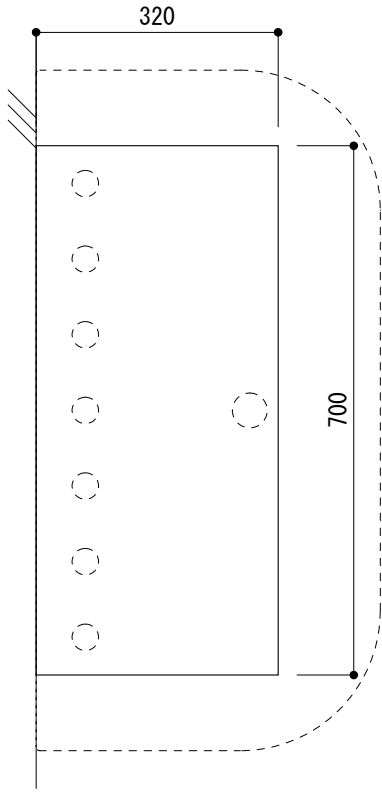

カウンター切込寸法

○ = φ30もしくはφ35の水栓取付用穴あけ加工を承ります。  
必要な場合、ご注文の際にご指示ください。

※陶器製品には寸法公差があります。  
洗面器の収め方をご確認の上、必ず現物を合わせて  
カウンターに切込を行ってください。

※カウンター置きの場合も壁固定が必要です。

品名 洗面器 -CATALANO, C-

仕様 壁掛け、カウンター置き/オーバーフロー付き/壁取付ボルト付属/  
陶器/ホワイト

品番 ADF70-1302

重量 25kg	容量 13L	縮尺 1:10
---------	--------	---------

大洋金物株式会社 ティーフォーム事業部 **Tform**