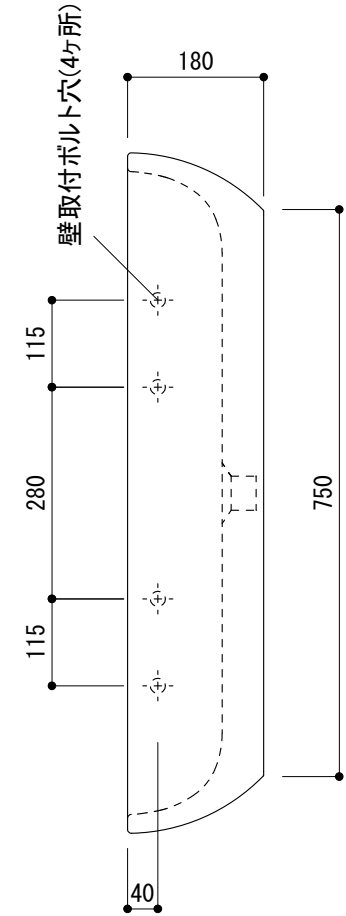

カウンター切込寸法

○ = φ30もしくはφ35の水栓取付用穴あけ加工を承ります。  
必要な場合、ご注文の際にご指示ください。

※陶器製品には寸法公差があります。  
洗面器の収め方をご確認の上、必ず現物を合わせて  
カウンターに切込を行ってください。

※カウンター置きの場合も壁固定が必要です。

品名 洗面器 -CATALANO, C-

仕様 壁掛け、カウンター置き/オーバーフロー付き/壁取付ボルト付属/  
陶器/ホワイト

品番 ADF70-1302

重量 25kg	容量 13L	縮尺 1:10
---------	--------	---------

大洋金物株式会社 ティーフォーム事業部 **Tform**