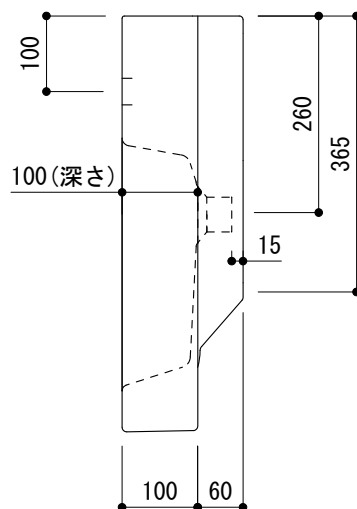

カウンター切込寸法

※陶器製品には寸法公差があります。
洗面器の取め方をご確認の上、必ず現物を合わせて
カウンターに切込を行ってください。

※カウンター置きの場合も壁固定が必要です。

○ = φ30もしくはφ35の水栓取付用穴あけ加工を承ります。
必要な場合、ご注文の際にご指示ください。

品名 洗面器 -CATALANO, Roma-

仕様 壁掛け, カウンター置き, 半埋め込み/オーバーフロー付き/壁取付ボルト付属/
陶器/ホワイト

品番 ADF70-1601

重量 30kg	容量 7L	縮尺 1:10
---------	-------	---------

大洋金物株式会社 ティーフォーム事業部 **Tform**