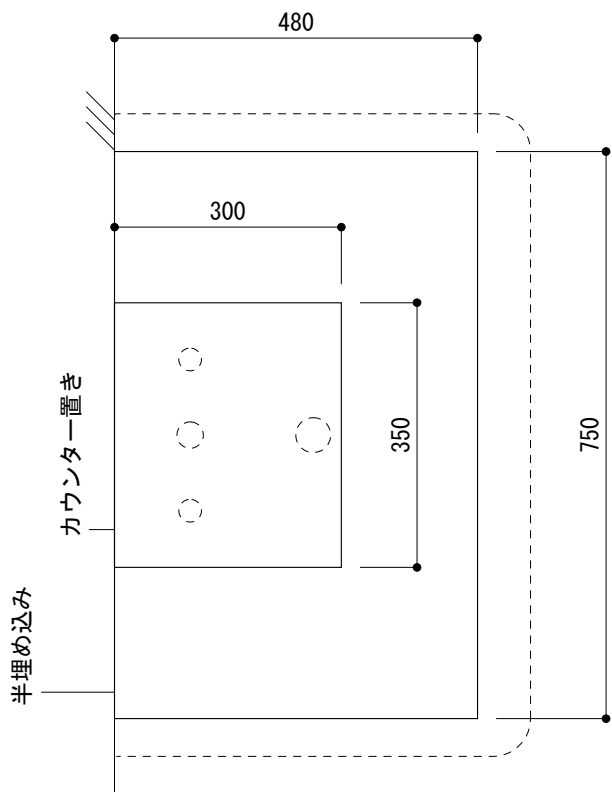

カウンター切込寸法

※陶器製品には寸法公差があります。
洗面器の取め方をご確認の上、必ず現物を合わせて
カウンターに切込を行ってください。

※カウンター置きの場合も壁固定が必要です。

○ = φ30もしくはφ35の水栓取付用穴あけ加工を承ります。
必要な場合、ご注文の際にご指示ください。

品名 洗面器 -CATALANO, Roma-

仕様 壁掛け, カウンター置き, 半埋め込み/オーバーフロー付き/壁取付ボルト付属/
陶器/ホワイト

品番 ADF70-1601

重量 30kg	容量 7L	縮尺 1:10
---------	-------	---------

大洋金物株式会社 ティーフォーム事業部 **Tform**