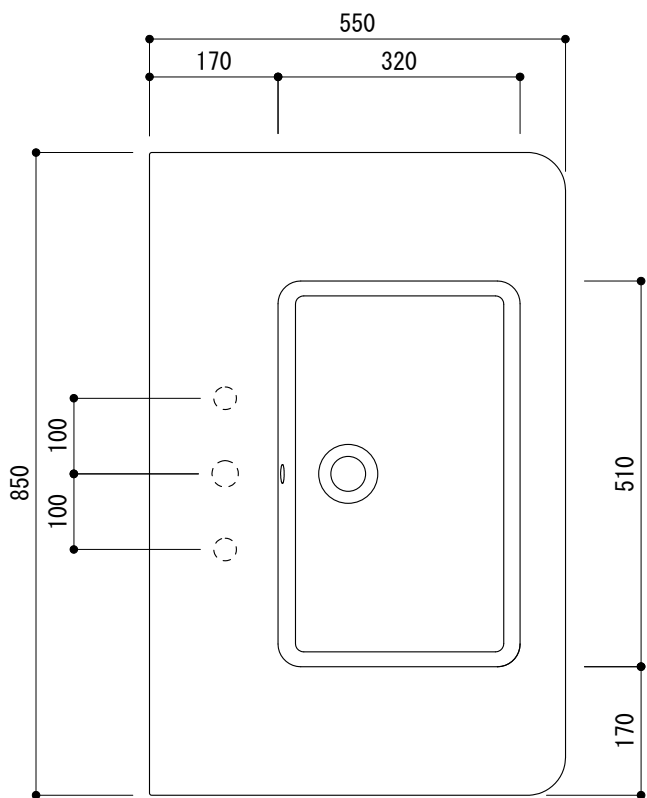

カウンター切込寸法

※陶器製品には寸法公差があります。
洗面器の取め方をご確認の上、必ず現物を合わせて
カウンターに切込を行ってください。

※カウンター置きの場合も壁固定が必要です。

○ = φ30もしくはφ35の水栓取付用穴あけ加工を承ります。
必要な場合、ご注文の際にご指示ください。

品名 洗面器 -CATALANO, Roma-

仕様 壁掛け, カウンター置き, 半埋め込み/オーバーフロー付き/壁取付ボルト付属/
陶器/ホワイト

品番 ADF70-1601

重量 30kg	容量 7L	縮尺 1:10
---------	-------	---------

大洋金物株式会社 ティーフォーム事業部 **Tform**