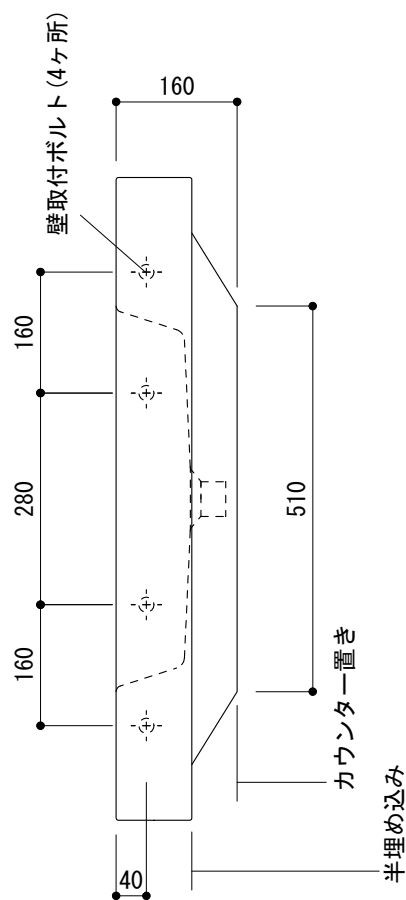

カウンター切込寸法

※陶器製品には寸法公差があります。
洗面器の取め方をご確認の上、必ず現物を合わせて
カウンターに切込を行ってください。

※カウンター置きの場合も壁固定が必要です。

○ = φ30もしくはφ35の水栓取付用穴あけ加工を承ります。
必要な場合、ご注文の際にご指示ください。

品名 洗面器 -CATALANO, Roma-

仕様 壁掛け, カウンター置き, 半埋め込み/オーバーフロー付き/壁取付ボルト付属/
陶器/ホワイト

品番 ADF70-1601

重量 30kg	容量 7L	縮尺 1:10
---------	-------	---------

大洋金物株式会社 ティーフォーム事業部 **Tform**