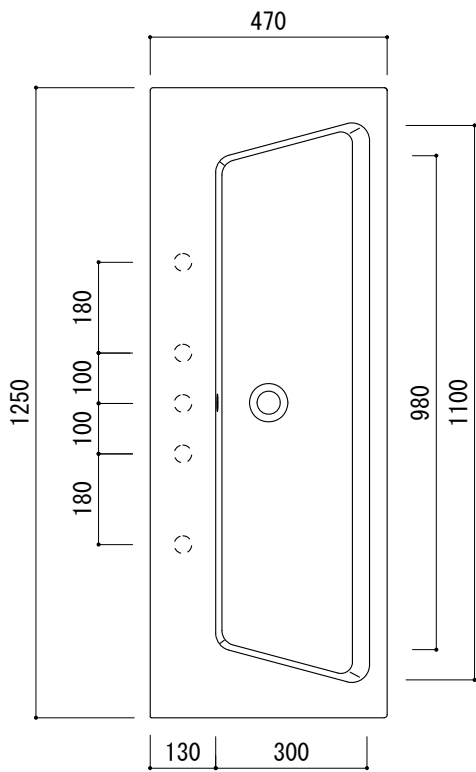

カウンター切込寸法

※陶器製品には寸法公差があります。
洗面器の収め方をご確認の上、必ず現物を合わせて
カウンターに切込を行ってください。

○ = φ30もしくはφ35の水栓取付用穴あけ加工を承ります。
必要な場合、ご注文の際にご指示ください。

品名 洗面器 -CATALANO, Proiezioni-

品番 ADF70-1709

仕様 壁掛け, 半埋め込み/オーバーフロー付き/壁取付ボルト付属/
陶器/ホワイト

重量 35kg 容量 15L 縮尺 1:15

大洋金物株式会社 ティーフォーム事業部 **Tform**