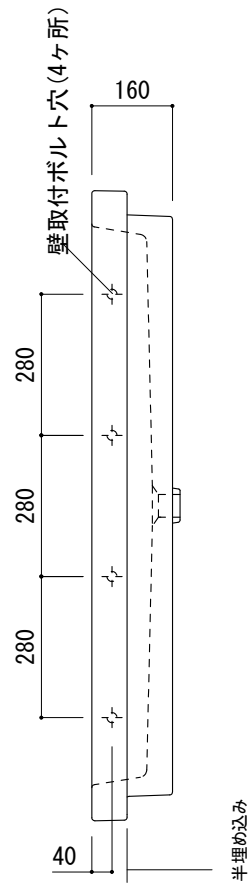

カウンター切込寸法

※陶器製品には寸法公差があります。
洗面器の収め方をご確認の上、必ず現物を合わせて
カウンターに切込を行ってください。

○ = φ30もしくはφ35の水栓取付用穴あけ加工を承ります。
必要な場合、ご注文の際にご指示ください。

品名 洗面器 -CATALANO, Proiezioni-

品番 ADF70-1709

仕様 壁掛け, 半埋め込み/オーバーフロー付き/壁取付ボルト付属/
陶器/ホワイト

重量 35kg 容量 15L 縮尺 1:15

大洋金物株式会社 ティーフォーム事業部 **Tform**