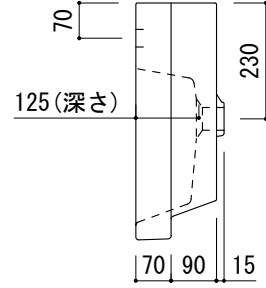

カウンター切込寸法

※陶器製品には寸法公差があります。
洗面器の収め方をご確認の上、必ず現物を合わせて
カウンターに切込を行ってください。

○ = φ30もしくはφ35の水栓取付用穴あけ加工を承ります。
必要な場合、ご注文の際にご指示ください。

品名 洗面器 -CATALANO, Proiezioni-

品番 ADF70-1709

仕様 壁掛け, 半埋め込み/オーバーフロー付き/壁取付ボルト付属/
陶器/ホワイト

重量 35kg 容量 15L 縮尺 1:15

大洋金物株式会社 ティーフォーム事業部 **Tform**