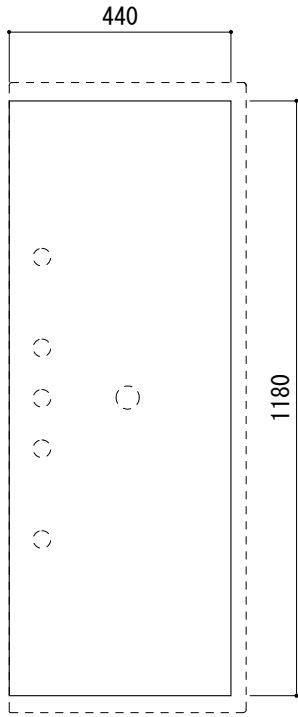

カウンター切込寸法

※陶器製品には寸法公差があります。
洗面器の収め方をご確認の上、必ず現物を合わせて
カウンターに切込を行ってください。

○ = φ30もしくはφ35の水栓取付用穴あけ加工を承ります。
必要な場合、ご注文の際にご指示ください。

品名 洗面器 -CATALANO, Proiezioni-

品番 ADF70-1709

仕様 壁掛け, 半埋め込み/オーバーフロー付き/壁取付ボルト付属/
陶器/ホワイト

重量 35kg 容量 15L 縮尺 1:15

大洋金物株式会社 ティーフォーム事業部 **Tform**