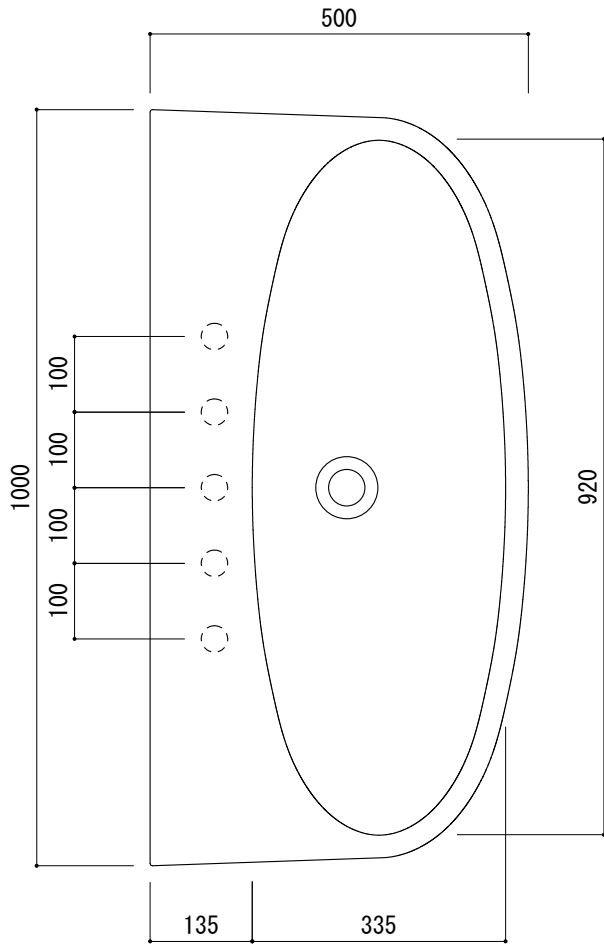

カウンター切込寸法

(○) = φ30もしくはφ35の水栓取付用穴あけ加工を承ります。
 必要な場合、ご注文の際にご指示ください。

※陶器製品には寸法公差があります。
 洗面器の収め方をご確認の上、必ず現物を合わせて
 カウンターに切込を行ってください。
 ※カウンタートップ置きの場合も壁固定が必要です。

品名
洗面器 -CATALANO, Muse-

品番
ADF70-1801

仕様
壁掛け、カウンタートップ/オーバーフローなし/壁取付ボルト付属/陶器/
ホワイト

重量 24kg	容量 18L	縮尺 1:10
------------	-----------	------------

大洋金物株式会社 ティーフォーム事業部 **Tform**