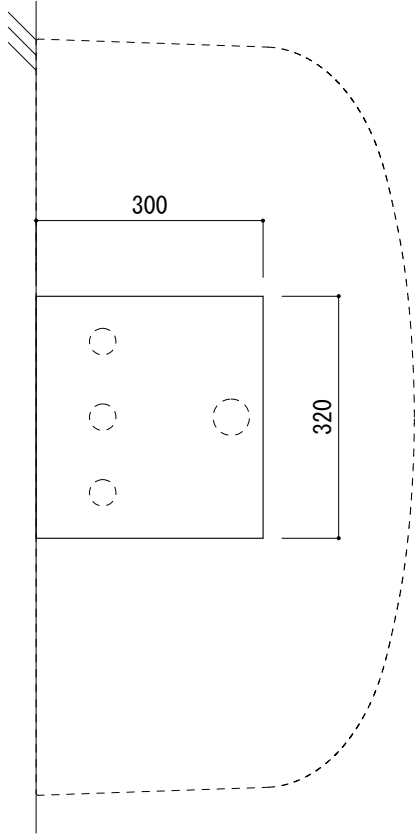

カウンター切込寸法

(○) = φ30もしくはφ35の水栓取付用穴あけ加工を承ります。
 必要な場合、ご注文の際にご指示ください。

※陶器製品には寸法公差があります。
 洗面器の収め方をご確認の上、必ず現物を合わせて
 カウンターに切込を行ってください。
 ※カウンタートップ置きの場合も壁固定が必要です。

品名
洗面器 -CATALANO, Muse-

品番
ADF70-1801

仕様
壁掛け、カウンタートップ/オーバーフローなし/壁取付ボルト付属/陶器/
ホワイト

重量 24kg	容量 18L	縮尺 1:10
------------	-----------	------------

大洋金物株式会社 ティーフォーム事業部 **Tform**