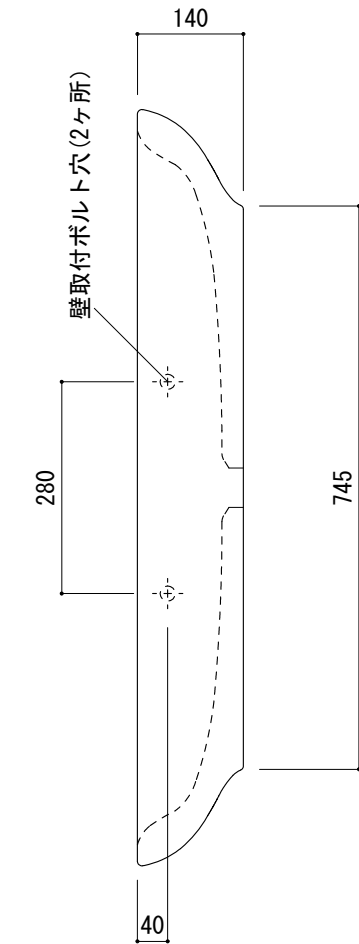

カウンター切込寸法

(○) = φ30もしくはφ35の水栓取付用穴あけ加工を承ります。
 必要な場合、ご注文の際にご指示ください。

※陶器製品には寸法公差があります。
 洗面器の収め方をご確認の上、必ず現物を合わせて
 カウンターに切込を行ってください。
 ※カウンタートップ置きの場合も壁固定が必要です。

品名
洗面器 -CATALANO, Muse-

品番
ADF70-1801

仕様
壁掛け、カウンタートップ/オーバーフローなし/壁取付ボルト付属/陶器/
ホワイト

重量 24kg	容量 18L	縮尺 1:10
------------	-----------	------------

大洋金物株式会社 ティーフォーム事業部 **Tform**