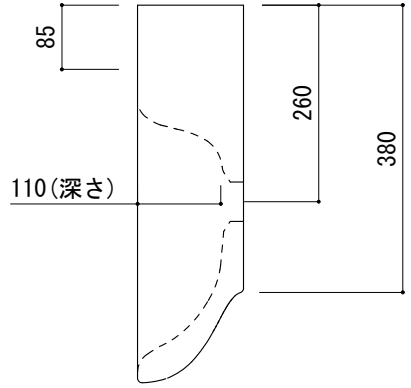

カウンター切込寸法

(○) = φ30もしくはφ35の水栓取付用穴あけ加工を承ります。
 必要な場合、ご注文の際にご指示ください。

※陶器製品には寸法公差があります。
 洗面器の収め方をご確認の上、必ず現物を合わせて
 カウンターに切込を行ってください。
 ※カウンタートップ置きの場合も壁固定が必要です。

品名
洗面器 -CATALANO, Muse-

品番
ADF70-1801

仕様
壁掛け、カウンタートップ/オーバーフローなし/壁取付ボルト付属/陶器/
ホワイト

重量 24kg	容量 18L	縮尺 1:10
------------	-----------	------------

大洋金物株式会社 ティーフォーム事業部 **Tform**