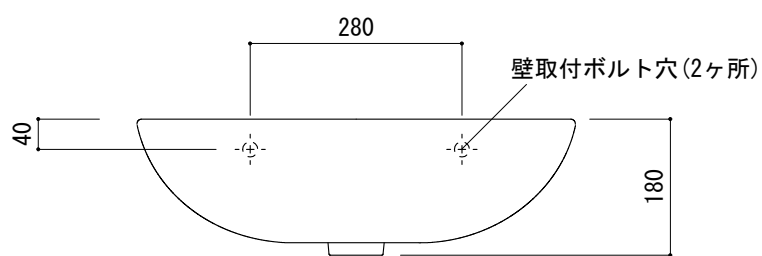

○ = φ30もしくはφ35の水栓取付用穴あけ加工を承ります。  
 必要な場合、ご注文の際にご指示ください。

品名	洗面器 -CATALANO, Polis-			品番	ADF70-2002		
仕様	壁掛け/オーバーフロー付き/壁取付ボルト付属/陶器/ホワイト			重量	15kg	容量	3L
						縮尺	1:10
				大洋金物株式会社 ティーフォルム事業部 <b>Tform</b>			