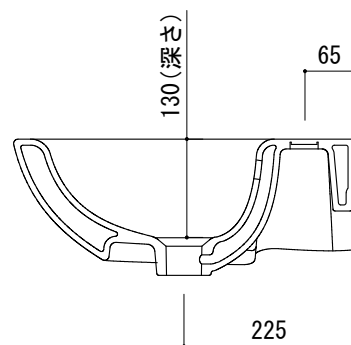

○ = φ30もしくはφ35の水栓取付用穴あけ加工を承ります。  
 必要な場合、ご注文の際にご指示ください。

品名	洗面器 -CATALANO, Polis-			品番	ADF70-2002		
仕様	壁掛け/オーバーフロー付き/壁取付ボルト付属/陶器/ホワイト			重量	15kg	容量	3L
						縮尺	1:10
				大洋金物株式会社 ティーフォルム事業部 <b>Tform</b>			