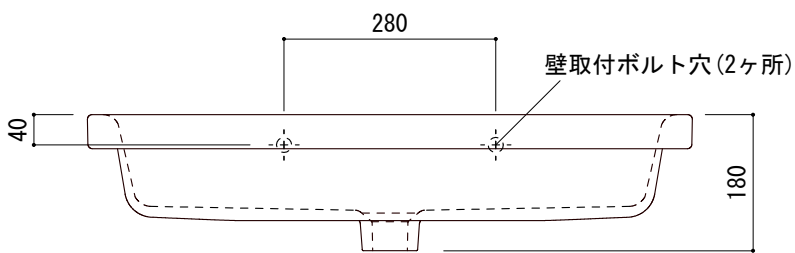

(○) = φ30もしくはφ35の水栓取付用穴あけ加工を承ります。
 必要な場合、ご注文の際にご指示ください。

品名	洗面器 -CATALANO, Polis-			品番	ADF70-2003		
仕様	壁掛け/オーバーフロー付き/壁取付ボルト付属/ 陶器/ホワイト			重量	23kg	容量	9.5L
						縮尺	1:10
大洋金物株式会社 ティーフォルム事業部 Tform							