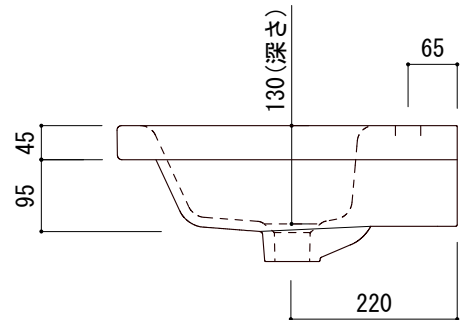

(○) = φ30もしくはφ35の水栓取付用穴あけ加工を承ります。
 必要な場合、ご注文の際にご指示ください。

品名	洗面器 -CATALANO, Polis-			品番	ADF70-2003		
仕様	壁掛け/オーバーフロー付き/壁取付ボルト付属/ 陶器/ホワイト			重量	23kg	容量	9.5L
						縮尺	1:10
大洋金物株式会社 ティーフォルム事業部 Tform							