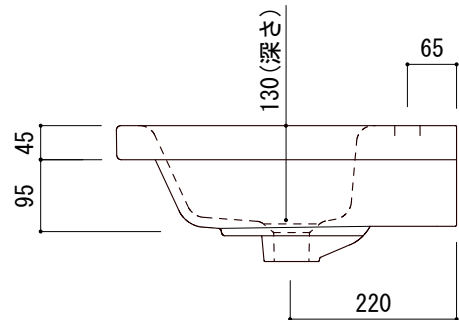

○ = φ30もしくはφ35の水栓取付用穴あけ加工を承ります。
 必要な場合、ご注文の際にご指示ください。

品名	洗面器 -CATALANO, Polis-			品番	ADF70-2004		
仕様	壁掛け/オーバーフロー付き/壁取付ボルト付属/ 陶器/ホワイト			重量	18kg	容量	7L
				縮尺	1:10		
大洋金物株式会社 ティーフォルム事業部 Tform							