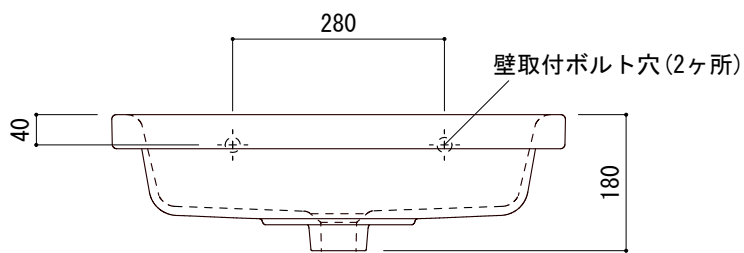

○ = φ30もしくはφ35の水栓取付用穴あけ加工を承ります。
 必要な場合、ご注文の際にご指示ください。

品名	洗面器 -CATALANO, Polis-			品番	ADF70-2004		
仕様	壁掛け/オーバーフロー付き/壁取付ボルト付属/ 陶器/ホワイト			重量	18kg	容量	7L
				縮尺	1:10		
大洋金物株式会社 ティーフォルム事業部 Tform							